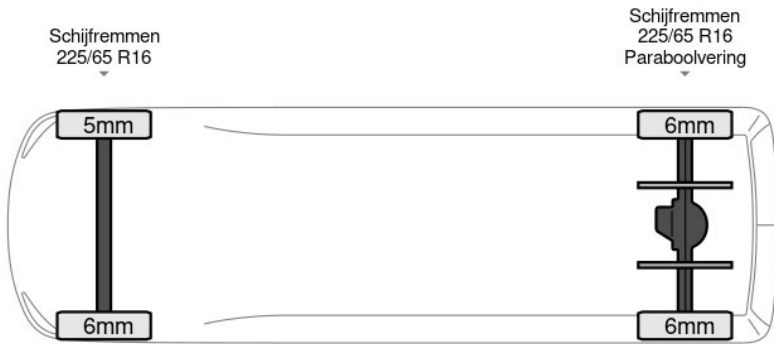

Iveco Daily

Iveco Daily 35S14 Automaat L2H2 LED Navi Camera A... 4x2

Referentienummer: 70267071

excl. BTW
€21.900

transmissie
Automaat - Automaat

bouwjaar
3-2021

km.stand
100.479 km

BAS World

basworld.com

info@basworld.com

0413-754265

Mac. Arthurweg
Veghel

Bekijk dit voertuig online

Scan de QR-code en bezichtig dit voertuig en alle dealer informatie online.

Beschrijving

Aantal zijdeuren: 1, Achteruitrijcamera, AdBlue, Armlenning, Boordcomputer, Elektrische spiegelbediening, Koplamp type: led, Lendensteun, Leren stuur, Merk reserveband, Multifunctioneel stuurwiel, Navigatie systeem, Regen sensor, Reserveband, Start / stop systeem, Touch screen, USB, Achterdeur type: double doors, Achteropstap, Afstand tussen wielkasten: 133, Capaciteit van de opbouw: 12 m3, Deuropening breedte: 148, Deuropeningshoogte: 176, Luchtgeveerde stoel, Materiaal vloer, Sjorogen. ...

Kenmerken

Bouwjaar	3-2021	Motorinhoud	2.287 cc
Km. stand	100.479 km	Vermogen	103 kW (138 pk)
Kenteken	3X3Q2R	Deuren	0
Brandstof	Diesel	Kleur	Wit
Transmissie	Automaat - Automaat	Categorie	Bedrijfswagen

Opties en accessoires

Comfort

- ✓ Elektrische ramen
- ✓ Radio
- ✓ Stuurbekrachtiging
- ✓ Airco
- ✓ Radio
- ✓ Stuurbekrachtiging
- ✓ Airco
- ✓ Cruise control
- ✓ Stuurbekrachtiging
- ✓ Airco
- ✓ Cruise control

Veiligheidssystemen

- ✓ Centrale deurvergrendeling

Waarom kiezen voor Bedrijfswagen.nl

Snel en eenvoudig de geschikte bedrijfswagen vinden

Persoonlijk advies

Ruim aanbod nieuw en gebruikte bedrijfswagens

Snel en vertrouwd in contact met de verkoper

Bedrijfswagen.nl
DE BEDRIJFSWAGENSITE VAN NEDERLAND

info@bedrijfswagen.nl

+31(0)85 - 087 0785