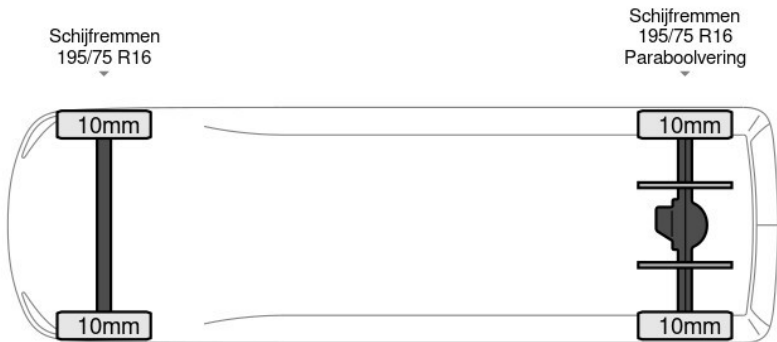

Iveco Daily

Iveco Daily 35C21 3.0 210PK 2025model Dubbel Cabi... 4x2

Referentienummer: 70268216

excl. BTW
€52.900

transmissie
Automaat - Automaat

bouwjaar
12-2024

km.stand
301 km

BAS World

basworld.com

info@basworld.com

0413-754265

Mac. Arthurweg
Veghel

Bekijk dit voertuig online

Scan de QR-code en bezichtig dit voertuig en alle dealer informatie online.

Beschrijving

AdBlue, Armleuning, Boordcomputer, Chassishoogte: 65, Elektrische spiegelbediening, Koplampstype: led, Merk reserveband, Multifunctioneel stuurwiel, Parkeersensoren achter, Regen sensor, Reserveband, Tacho: digital, Touch screen, USB, Bouwjaar opbouw: new, Luchtgeveerde stoel, Materiaal: steel, Materiaal vloer, Sjorogen, TPMS. Iveco; Daily 35C21; 3.0 210PK 2025model Dubbel Cabine Open laadbak 3.5t Trekhaak CarPlay ACC LED Pritsche Pickup Airco Dubbel cabine Trekhaak; AdBlue-systeem; Hi-Matic,...

Kenmerken

Bouwjaar	12-2024	Motorinhoud	2.998 cc
Km. stand	301 km	Vermogen	154 kW (206 pk)
Kenteken	6H4M1H	Deuren	0
Brandstof	Diesel	Kleur	Wit
Transmissie	Automaat - Automaat	Categorie	Bedrijfswagen

Opties en accessoires

Comfort

- ✓ Elektrische ramen
- ✓ Radio
- ✓ Stuurbekrachtiging
- ✓ Airco
- ✓ Radio
- ✓ Stuurbekrachtiging
- ✓ Airco
- ✓ Cruise control
- ✓ Stuurbekrachtiging
- ✓ Airco
- ✓ Cruise control

Veiligheidssystemen

- ✓ Centrale deurvergrendeling

Waarom kiezen voor Bedrijfswagen.nl

Snel en eenvoudig de geschikte bedrijfswagen vinden

Ruim aanbod nieuw en gebruikte bedrijfswagens

Persoonlijk advies

Snel en vertrouwd in contact met de verkoper

Bedrijfswagen.nl

DE BEDRIJFSWAGENSITE VAN NEDERLAND

info@bedrijfswagen.nl

+31(0)85 - 087 0785