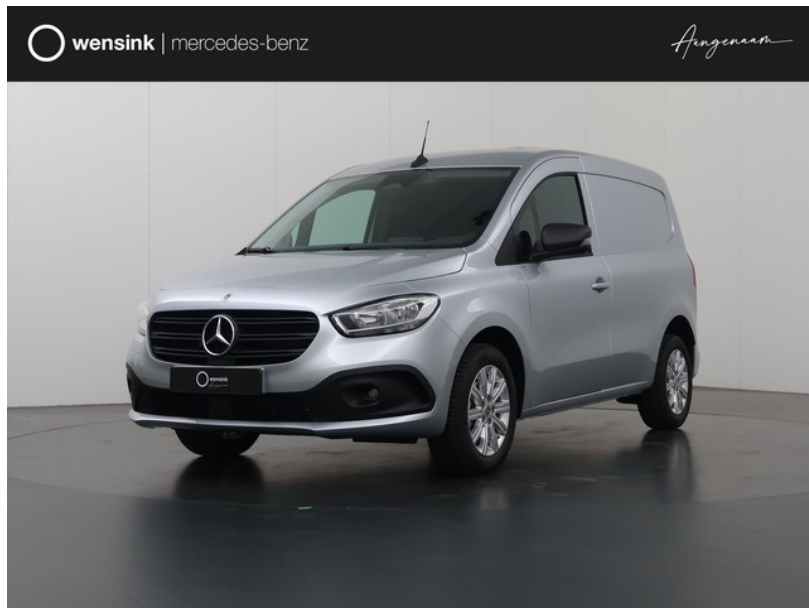

# Mercedes-Benz Citan

excl. BTW  
**€25.880**

transmissie  
Handgeschakeld - 6  
versnellingen

bouwjaar  
0-2024

km.stand  
10 km

**Wensink  
Mercedes-Benz  
Cars Leeuwarden**

[wensink.nl](https://www.wensink.nl)