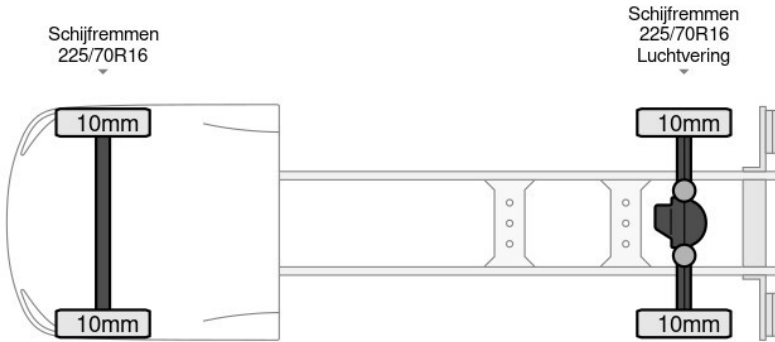

Iveco Daily

Iveco Daily 72C18 3.0L Automaat 510WB Luchtvering ... 4x2

Referentienummer: 70267465

excl. BTW

€46.900

transmissie
Automaat - Automaat

bouwjaar
7-2024

km.stand
10 km

BAS World

basworld.com

info@basworld.com

0413-754265

Mac. Arthurweg
Veghel

Bekijk dit voertuig online

Scan de QR-code en bezichtig dit voertuig en alle dealer informatie online.

Beschrijving

Achteruitrijcamera, AdBlue, Armluning, Boordcomputer, Chassishoogte: 70, Elektrische spiegelbediening, Koplamptype: led, Merk reserveband, Multifunctioneel stuurwiel, Regen sensor, Reserveband, Tacho: digital, Touch screen, USB, Lane departure warning, Luchtgeveerde stoel, Materiaal: steel. Iveco; Daily 72C18; 3.0L Automaat 510WB Luchtvering ACC LED Camera Chassis Cabine Fahrgestell Airco; AdBlue-systeem; Hi-Matic, 8 versn., Automaat; Constructie: 2024-01-01; Cabine: Enkel;...

Kenmerken

Bouwjaar	7-2024	Motorinhoud	2.998 cc
Km. stand	10 km	Vermogen	132 kW (177 pk)
Kenteken	5D0R8P	Deuren	0
Brandstof	Diesel	Kleur	Wit
Transmissie	Automaat - Automaat	Categorie	Bedrijfswagen

Opties en accessoires

Comfort

- ✓ Elektrische ramen
- ✓ Radio
- ✓ Stuurbekrachtiging
- ✓ Airco
- ✓ Radio
- ✓ Stuurbekrachtiging
- ✓ Airco
- ✓ Cruise control
- ✓ Stuurbekrachtiging
- ✓ Airco
- ✓ Cruise control

Veiligheidssystemen

- ✓ Centrale deurvergrendeling

Waarom kiezen voor Bedrijfswagen.nl

Snel en eenvoudig de geschikte bedrijfswagen vinden

Ruim aanbod nieuw en gebruikte bedrijfswagens

Persoonlijk advies

Snel en vertrouwd in contact met de verkoper

Bedrijfswagen.nl
DE BEDRIJFSWAGENSITE VAN NEDERLAND

info@bedrijfswagen.nl

+31(0)85 - 087 0785