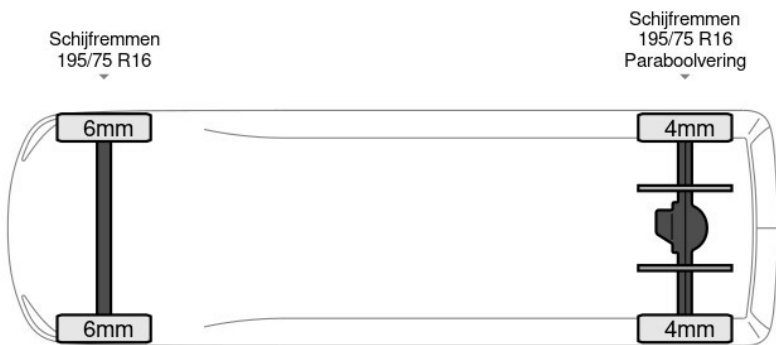

Iveco Daily

Iveco Daily 35C16 3.0L Kipper met Kist 3500kg trekha... 4x2

Referentienummer: 70268292

excl. BTW
€28.900

transmissie
Handgeschakeld - 6
versnellingen

bouwjaar
7-2020

km.stand
48.010 km

BAS World

basworld.com

info@basworld.com

0413-754265

Mac. Arthurweg
Veghel

**Bekijk dit voertuig
online**

Scan de QR-code en bezichtig dit
voertuig en alle dealer
informatie online.

Beschrijving

AdBlue, Armleuning, Boordcomputer, Chassishoogte: 60, Elektrische spiegelbediening, Kiepinrichting, Koplampstype: halogen, Lendensteun, Merk reserveband, Multifunctioneel stuurwiel, Reserveband, USB, Bouwjaar opbouw: 2020, Luchtgeveerde stoel, Materiaal vloer. Iveco; Daily 35C16; 3.0L Kipper met Kist 3500kg trekhaak Airco Cruise Tipper Benne Kipper Airco Trekhaak Cruise control; AdBlue-systeem; Constructie: 2020; Cabine: Enkel; Achterwielaandrijving; Bandenmaat: 195/75 R16; Remmen:...

Kenmerken

Bouwjaar	7-2020	Motorinhoud	2.998 cc
Km. stand	48.010 km	Vermogen	118 kW (158 pk)
Kenteken	3X7A9X	Deuren	0
Brandstof	Diesel	Kleur	Wit
Transmissie	Handgeschakeld - 6 versnellingen	Categorie	Bedrijfswagen

Opties en accessoires

Comfort

- ✓ Elektrische ramen
- ✓ Radio
- ✓ Stuurbekrachtiging
- ✓ Airco
- ✓ Radio
- ✓ Stuurbekrachtiging
- ✓ Airco
- ✓ Cruise control
- ✓ Stuurbekrachtiging
- ✓ Airco
- ✓ Cruise control

Veiligheidssystemen

- ✓ Centrale deurvergrendeling

Waarom kiezen voor Bedrijfswagen.nl

Snel en eenvoudig de geschikte bedrijfswagen vinden

Ruim aanbod nieuw en gebruikte bedrijfswagens

Persoonlijk advies

Snel en vertrouwd in contact met de verkoper

Bedrijfswagen.nl

DE BEDRIJFSWAGENSITE VAN NEDERLAND

info@bedrijfswagen.nl

+31(0)85 - 087 0785