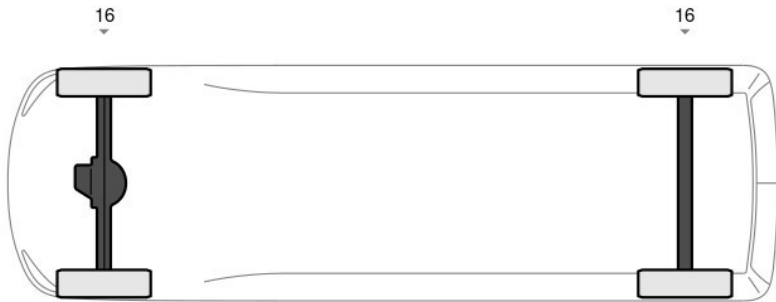

Renault Express

Renault Express 1.5 dCi 75 Comfort | All-Season band... 4x2

Referentienummer: VRT49B

excl. BTW

€12.444

transmissie
Handgeschakeld - 6
versnellingen

bouwjaar
8-2022

km.stand

55.900 km

Bochane Lochem

[bochane.nl](https://www.bochane.nl)

bochane-lochem@bochane.nl

0573-252471

Kwinkweerd
Lochem

Bekijk dit voertuig online

Scan de QR-code en bezichtig dit voertuig en alle dealer informatie online.

Beschrijving

armsteun voor, bestuurdersstoel in hoogte verstelbaar, parkeersensor achter, zijschuifdeur rechts, afdaal assistent, alarm klasse 1(startblokkering), All-Season banden, Bluetooth telefoonvoorbereiding, boordcomputer, buitenspiegels elektrisch verstel- en verwarmbaar, centrale deurvergrendeling met afstandsbediening, DAB ontvanger, dimlichten automatisch, elektrische ramen voor, Elektronisch Stabiliteits Programma, hill hold functie, Instructieboekjes aanwezig, LED dagrijverlichting, Rookvrij,...

Kenmerken

Bouwjaar	8-2022	Motorinhoud	1.461 cc
Km. stand	55.900 km	Vermogen	55 kW (73 pk)
Kenteken	VRT-49-B	Deuren	4
Brandstof	Diesel	Kleur	Blanc Glacier (369) (licht wit)
Transmissie	Handgeschakeld - 6 versnellingen	Categorie	Bedrijfswagen

Opties en accessoires

Comfort

- ✓ Elektrische ramen
- ✓ Elektrische spiegels
- ✓ Radio
- ✓ Stuurbekrachtiging
- ✓ Elektrische spiegels
- ✓ Radio
- ✓ Stuurbekrachtiging
- ✓ Airco
- ✓ Radio
- ✓ Stuurbekrachtiging
- ✓ Airco
- ✓ Cruise control

Waarom kiezen voor Bedrijfswagen.nl

Snel en eenvoudig de geschikte bedrijfswagen vinden

Ruim aanbod nieuw en gebruikte bedrijfswagens

Persoonlijk advies

Snel en vertrouwd in contact met de verkoper

Bedrijfswagen.nl
DE BEDRIJFSWAGENSITE VAN NEDERLAND

info@bedrijfswagen.nl
+31(0)85 - 087 0785