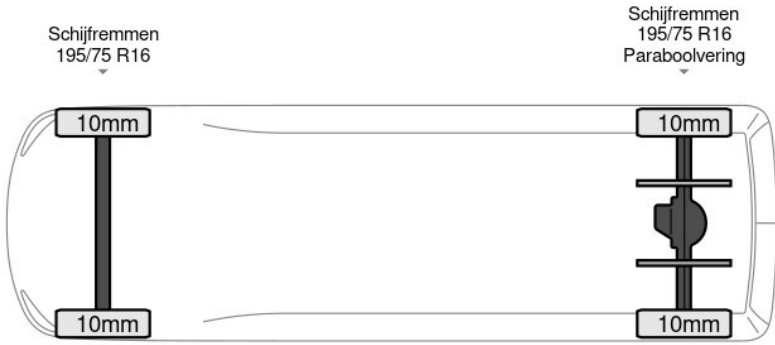

Iveco Daily

Iveco Daily 35C21 3.0 210PK 2025model Open laadba... 4x2

Referentienummer: 70258372

excl. BTW

€54.000

transmissie
Automaat - Automaat

bouwjaar
12-2024

km.stand
30 km

BAS World

basworld.com

info@basworld.com

0413-754265

Mac. Arthurweg
Veghel

Bekijk dit voertuig online

Scan de QR-code en bezichtig dit voertuig en alle dealer informatie online.

Beschrijving

AdBlue, Armleuning, Boordcomputer, Chassishoogte: 59, Elektrische spiegelbediening, Koplamptype: led, Merk reserveband, Multifunctioneel stuurwiel, Parkeersensoren achter, Regen sensor, Reserveband, Touch screen, USB, Bouwjaar opbouw: new, Luchtgeveerde stoel, Materiaal: steel, Materiaal vloer, Sjorogen, TPMS. Iveco; Daily 35C21; 3.0 210PK 2025model Open laadbak CarPlay ACC LED 3,5T Trekvermogen Pritsche Pickup Airco; AdBlue-systeem; Hi-Matic, 8 versn., Automaat; Constructie: 2024; Cabine:...

Kenmerken

Bouwjaar	12-2024	Motorinhoud	2.998 cc
Km. stand	30 km	Vermogen	154 kW (206 pk)
Kenteken	0H6C9A	Deuren	0
Brandstof	Diesel	Kleur	Zwart metallic
Transmissie	Automaat - Automaat	Categorie	Bedrijfswagen

Opties en accessoires

Comfort

- ✓ Elektrische ramen
- ✓ Radio
- ✓ Stuurbekrachtiging
- ✓ Airco
- ✓ Radio
- ✓ Stuurbekrachtiging
- ✓ Airco
- ✓ Cruise control
- ✓ Stuurbekrachtiging
- ✓ Airco
- ✓ Cruise control

Veiligheidssystemen

- ✓ Centrale deurvergrendeling

Waarom kiezen voor Bedrijfswagen.nl

Snel en eenvoudig de geschikte bedrijfswagen vinden

Persoonlijk advies

Ruim aanbod nieuw en gebruikte bedrijfswagens

Snel en vertrouwd in contact met de verkoper

Bedrijfswagen.nl
DE BEDRIJFSWAGENSITE VAN NEDERLAND

info@bedrijfswagen.nl
+31(0)85 - 087 0785