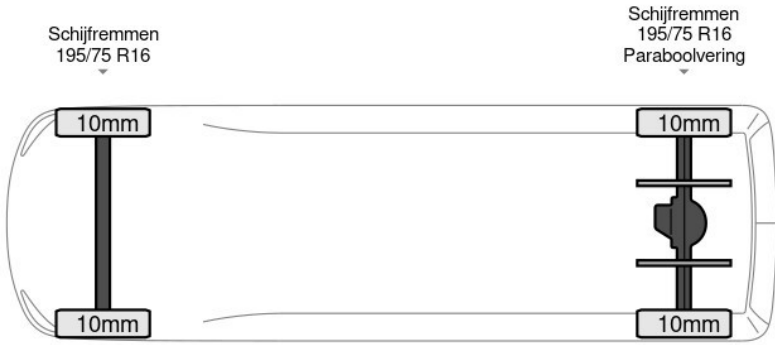

Iveco Daily

Iveco Daily 35C18 3.0 180PK Nwe model 2025 NL Op... 4x2

Referentienummer: 70264000

excl. BTW

€49.850

transmissie
Handgeschakeld - 6
versnellingen

bouwjaar
11-2024

km.stand
10 km

BAS World

basworld.com

info@basworld.com

0413-754265

Mac. Arthurweg
Veghel

Bekijk dit voertuig online

Scan de QR-code en bezichtig dit voertuig en alle dealer informatie online.

Beschrijving

Achteruitrijcamera, AdBlue, Armleuning, Boordcomputer, Chassishoogte: 68, Elektrische spiegelbediening, Koplampstype: led, Merk reserveband, Multifunctioneel stuurwiel, Navigatie systeem, Parkeersensoren achter, Regen sensor, Reserveband, Touch screen, USB, Capaciteit van de opbouw: 3 m3, Luchtgeveerde stoel, Materiaal: steel, Materiaal vloer, Sjorogen. Iveco; Daily 35C18; 3.0 180PK Nwe model 2025 NL Open laadbak Dubbel Cabine Navi Camera Cruise LED 3,5T Trekvermogen Pritsche Pickup 3m3 Airco...

Kenmerken

Bouwjaar	11-2024	Motorinhoud	2.998 cc
Km. stand	10 km	Vermogen	132 kW (177 pk)
Kenteken	OR7T6K	Deuren	0
Brandstof	Diesel	Kleur	Wit
Transmissie	Handgeschakeld - 6 versnellingen	Categorie	Bedrijfswagen

Opties en accessoires

Comfort

- ✓ Elektrische ramen
- ✓ Radio
- ✓ Stuurbekrachtiging
- ✓ Airco
- ✓ Radio
- ✓ Stuurbekrachtiging
- ✓ Airco
- ✓ Cruise control
- ✓ Stuurbekrachtiging
- ✓ Airco
- ✓ Cruise control

Veiligheidssystemen

- ✓ Centrale deurvergrendeling

Waarom kiezen voor Bedrijfswagen.nl

Snel en eenvoudig de geschikte bedrijfswagen vinden

Ruim aanbod nieuw en gebruikte bedrijfswagens

Persoonlijk advies

Snel en vertrouwd in contact met de verkoper

Bedrijfswagen.nl
DE BEDRIJFSWAGENSITE VAN NEDERLAND

info@bedrijfswagen.nl

+31(0)85 - 087 0785