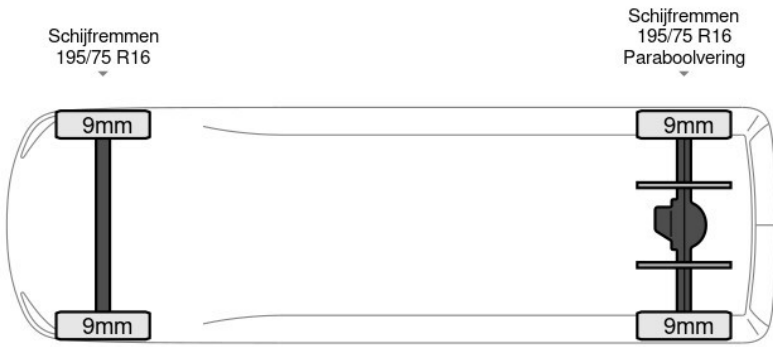

Iveco Daily

Iveco Daily 35C18 3.0 180PK Nwe model 2025 NL Op... 4x2

Referentienummer: 70263999

excl. BTW

€49.900

transmissie
Handgeschakeld - 6
versnellingen

bouwjaar
11-2024

km.stand
12 km

BAS World

basworld.com

info@basworld.com

0413-754265

Mac. Arthurweg
Veghel

Bekijk dit voertuig online

Scan de QR-code en bezichtig dit voertuig en alle dealer informatie online.

Beschrijving

Achteruitrijcamera, AdBlue, Armleuning, Boordcomputer, Chassishoogte: 67, Elektrische spiegelbediening, Koplampstijpe: led, Lendensteun, Merk reserveband, Multifunctioneel stuurwiel, Navigatie systeem, Parkeersensoren achter, Regen sensor, Reserveband, Touch screen, USB, Capaciteit van de opbouw: 3 m3, Lane departure warning, Luchtgeveerde stoel, Materiaal: steel, Materiaal vloer, Sjorogen. Iveco; Daily 35C18; 3.0 180PK Nwe model 2025 NL Open laadbak Dubbel Cabine Navi Camera Cruise LED 3,5T...

Kenmerken

Bouwjaar	11-2024	Motorinhoud	2.998 cc
Km. stand	12 km	Vermogen	132 kW (177 pk)
Kenteken	9N8R9N	Deuren	0
Brandstof	Diesel	Kleur	Wit
Transmissie	Handgeschakeld - 6 versnellingen	Categorie	Bedrijfswagen

Opties en accessoires

Comfort

- ✓ Elektrische ramen
- ✓ Radio
- ✓ Stuurbechrachtiging
- ✓ Airco
- ✓ Radio
- ✓ Stuurbechrachtiging
- ✓ Airco
- ✓ Cruise control
- ✓ Stuurbechrachtiging
- ✓ Airco
- ✓ Cruise control

Veiligheidssystemen

- ✓ Centrale deurvergending

Waarom kiezen voor Bedrijfswagen.nl

Snel en eenvoudig de geschikte bedrijfswagen vinden

Persoonlijk advies

Ruim aanbod nieuw en gebruikte bedrijfswagens

Snel en vertrouwd in contact met de verkoper

Bedrijfswagen.nl
DE BEDRIJFSWAGENSITE VAN NEDERLAND

info@bedrijfswagen.nl
+31(0)85 - 087 0785