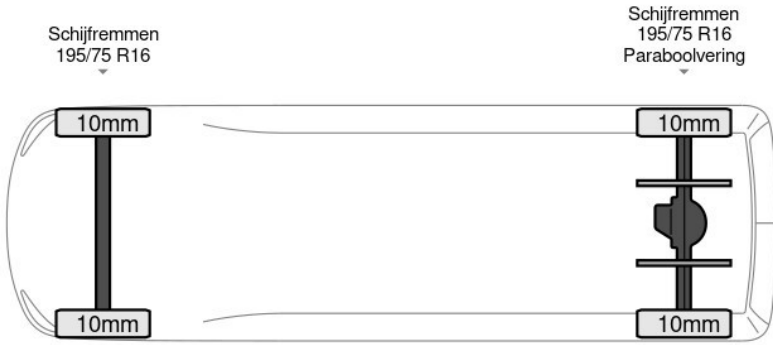

Iveco Daily

Iveco Daily 35C21 3.0 210PK 2025model Open laadba... 4x2

Referentienummer: 70258378

excl. BTW

€53.950

transmissie
Automaat - Automaat

bouwjaar
12-2024

km.stand
30 km

BAS World

basworld.com

info@basworld.com

0413-754265

Mac. Arthurweg
Veghel

Bekijk dit voertuig online

Scan de QR-code en bezichtig dit voertuig en alle dealer informatie online.

Beschrijving

AdBlue, Armleuning, Boordcomputer, Chassishoogte: 59, Elektrische spiegelbediening, Koplampstype: led, Merk reserveband, Multifunctioneel stuurwiel, Parkeersensoren achter, Regen sensor, Reserveband, Touch screen, USB, Bouwjaar opbouw: new, Luchtgeveerde stoel, Materiaal: steel, Materiaal vloer, Sjorogen, TPMS. Iveco; Daily 35C21; 3.0 210PK 2025model Open laadbak CarPlay ACC LED 3,5T Trekvermogen Pritsche Pickup Airco; AdBlue-systeem; Hi-Matic, 8 versn., Automaat; Constructie: 2024; Cabine:...

Kenmerken

Bouwjaar	12-2024	Motorinhoud	2.998 cc
Km. stand	30 km	Vermogen	154 kW (206 pk)
Kenteken	9G7M5J	Deuren	0
Brandstof	Diesel	Kleur	Grijs metallic
Transmissie	Automaat - Automaat	Categorie	Bedrijfswagen

Opties en accessoires

Comfort

- ✓ Elektrische ramen
- ✓ Radio
- ✓ Stuurbekrachtiging
- ✓ Airco
- ✓ Radio
- ✓ Stuurbekrachtiging
- ✓ Airco
- ✓ Cruise control
- ✓ Stuurbekrachtiging
- ✓ Airco
- ✓ Cruise control

Veiligheidssystemen

- ✓ Centrale deurvergrendeling

Waarom kiezen voor Bedrijfswagen.nl

Snel en eenvoudig de geschikte bedrijfswagen vinden

Persoonlijk advies

Ruim aanbod nieuw en gebruikte bedrijfswagens

Snel en vertrouwd in contact met de verkoper

Bedrijfswagen.nl
DE BEDRIJFSWAGENSITE VAN NEDERLAND

info@bedrijfswagen.nl

+31(0)85 - 087 0785