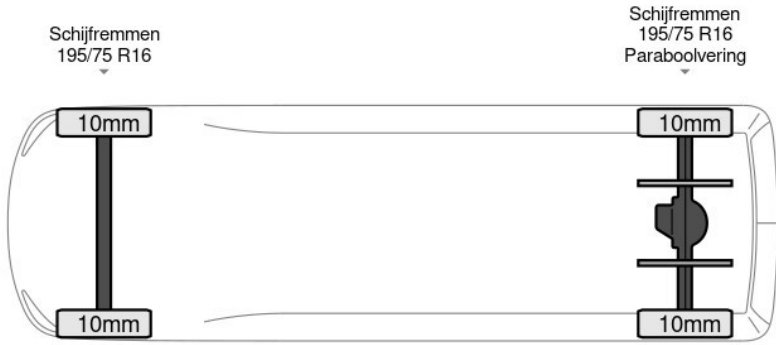

Iveco Daily

Iveco Daily 35C21 3.0 210PK 2025model Open laadba... 4x2

Referentienummer: 70258379

excl. BTW
€53.900

transmissie
Automaat - Automaat

bouwjaar
12-2024

km.stand
29 km

BAS World

basworld.com

info@basworld.com

0413-754265

Mac. Arthurweg
Veghel

Bekijk dit voertuig online

Scan de QR-code en bezichtig dit voertuig en alle dealer informatie online.

Beschrijving

AdBlue, Armleuning, Boordcomputer, Chassishoogte: 59, Elektrische spiegelbediening, Koplampstype: led, Merk reserveband, Multifunctioneel stuurwiel, Parkeersensoren achter, Regen sensor, Reserveband, Touch screen, USB, Bouwjaar opbouw: new, Luchtgeveerde stoel, Materiaal: steel, Materiaal vloer, Sjorogen, TPMS. Iveco; Daily 35C21; 3.0 210PK 2025model Open laadbak CarPlay ACC LED 3,5T Trekvermogen Pritsche Pickup Airco; AdBlue-systeem; Hi-Matic, 8 versn., Automaat; Constructie: 2024; Cabine:...

Kenmerken

Bouwjaar	12-2024	Motorinhoud	2.998 cc
Km. stand	29 km	Vermogen	154 kW (206 pk)
Kenteken	1E6R2G	Deuren	0
Brandstof	Diesel	Kleur	Grijs metallic
Transmissie	Automaat - Automaat	Categorie	Bedrijfswagen

Opties en accessoires

Comfort

- ✓ Elektrische ramen
- ✓ Radio
- ✓ Stuurbekrachtiging
- ✓ Airco
- ✓ Radio
- ✓ Stuurbekrachtiging
- ✓ Airco
- ✓ Cruise control
- ✓ Stuurbekrachtiging
- ✓ Airco
- ✓ Cruise control

Veiligheidssystemen

- ✓ Centrale deurvergrendeling

Waarom kiezen voor Bedrijfswagen.nl

Snel en eenvoudig de geschikte bedrijfswagen vinden

Persoonlijk advies

Ruim aanbod nieuw en gebruikte bedrijfswagens

Snel en vertrouwd in contact met de verkoper

Bedrijfswagen.nl
DE BEDRIJFSWAGENSITE VAN NEDERLAND

info@bedrijfswagen.nl
+31(0)85 - 087 0785