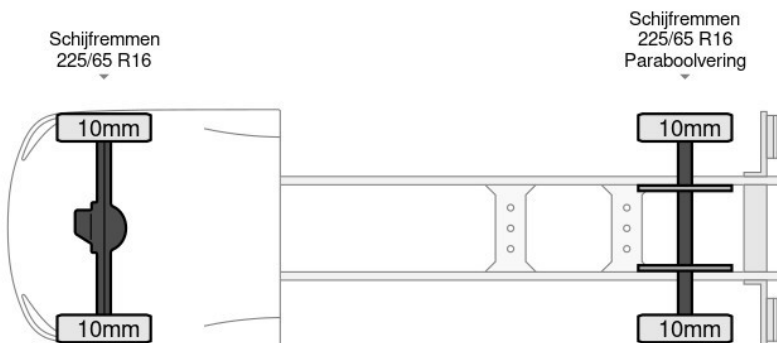

Renault Master

Renault Master 165PK Chassis Dubbel Cabine 433WB... 4x2

Referentienummer: 70261726

excl. BTW

€28.700

transmissie
Handgeschakeld - 6
versnellingen

bouwjaar
1-2025

km.stand
11 km

BAS World

basworld.com

info@basworld.com

0413-754265

Mac. Arthurweg
Veghel

**Bekijk dit voertuig
online**

Scan de QR-code en bezichtig dit
voertuig en alle dealer
informatie online.

Beschrijving

AdBlue, Armleuning, Boordcomputer, Chassishoogte: 71, Elektrische spiegelbediening, Koplampstype: halogen, Merk reserveband, Multifunctioneel stuurwiel, Regen sensor, Reserveband, Start / stop systeem, USB. Renault; Master 165PK; Chassis Dubbel Cabine 433WB Airco Cruise Trekhaak Fahrgestell Airco Dubbel cabine Cruise control; AdBlue-systeem; Constructie: 2025-01-01; Cabine: Dubbel; Voorwielaandrijving; Bandenmaat: 225/65 R16; Remmen: schijfremmen; Vooras: Bandenprofiel links: 10 mm;...

Kenmerken

Bouwjaar	1-2025	Motorinhoud	2.299 cc
Km. stand	11 km	Vermogen	121 kW (162 pk)
Kenteken	716X8X	Deuren	0
Brandstof	Diesel	Kleur	Wit
Transmissie	Handgeschakeld - 6 versnellingen	Categorie	Bedrijfswagen

Opties en accessoires

Comfort

- ✓ Elektrische ramen
- ✓ Radio
- ✓ Stuurbekrachtiging
- ✓ Airco
- ✓ Radio
- ✓ Stuurbekrachtiging
- ✓ Airco
- ✓ Cruise control
- ✓ Stuurbekrachtiging
- ✓ Airco
- ✓ Cruise control

Veiligheidssystemen

- ✓ Centrale deurvergrendeling

Waarom kiezen voor Bedrijfswagen.nl

Snel en eenvoudig de geschikte bedrijfswagen vinden

Persoonlijk advies

Ruim aanbod nieuw en gebruikte bedrijfswagens

Snel en vertrouwd in contact met de verkoper

Bedrijfswagen.nl

DE BEDRIJFSWAGENSITE VAN NEDERLAND

info@bedrijfswagen.nl

+31(0)85 - 087 0785