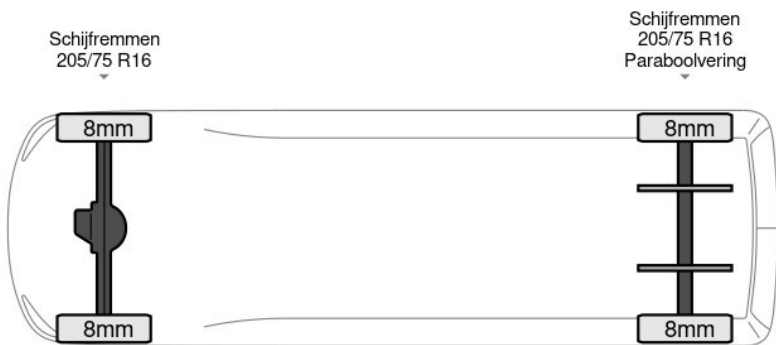

Volkswagen Crafter

Volkswagen Crafter 140pk Automaat L3H2 Airco Cruise... 4x2

Referentienummer: 70265132

excl. BTW
€16.700

transmissie
Automaat - Automaat

bouwjaar
11-2018

km.stand
171.114 km

BAS World

basworld.com

info@basworld.com

0413-754265

Mac. Arthurweg
Veghel

Bekijk dit voertuig online

Scan de QR-code en bezichtig dit voertuig en alle dealer informatie online.

Beschrijving

Aantal zijdeuren: 1, AdBlue, Armleuning, Boordcomputer, Elektrische spiegelbediening, Koplamp type: halogen, Lendensteun, Multifunctioneel stuurwiel, Navigatie systeem, Parkeersensoren achter, Parkeersensoren voor, Start / stop systeem, Touch screen, USB, Achterdeur type: double_doors, Achteropstap, Afstand tussen wielkasten: 121, Capaciteit van de opbouw: 9 m3, Deuropening breedte: 152, Deuropeningshoogte: 156, Luchtgeveerde stoel, Materiaal vloer. Volkswagen; Crafter 140pk; Automaat L3H2...

Kenmerken

Bouwjaar	11-2018	Motorinhoud	1.968 cc
Km. stand	171.114 km	Vermogen	103 kW (138 pk)
Kenteken	1X0X7U	Deuren	0
Brandstof	Diesel	Kleur	Wit
Transmissie	Automaat - Automaat	Categorie	Bedrijfswagen

Opties en accessoires

Comfort

- ✓ Elektrische ramen
- ✓ Radio
- ✓ Stuurbekrachtiging
- ✓ Airco
- ✓ Radio
- ✓ Stuurbekrachtiging
- ✓ Airco
- ✓ Cruise control
- ✓ Stuurbekrachtiging
- ✓ Airco
- ✓ Cruise control

Veiligheidssystemen

- ✓ Centrale deurvergrendeling

Waarom kiezen voor Bedrijfswagen.nl

Snel en eenvoudig de geschikte bedrijfswagen vinden

Persoonlijk advies

Ruim aanbod nieuw en gebruikte bedrijfswagens

Snel en vertrouwd in contact met de verkoper

Bedrijfswagen.nl

DE BEDRIJFSWAGENSITE VAN NEDERLAND

info@bedrijfswagen.nl

+31(0)85 - 087 0785