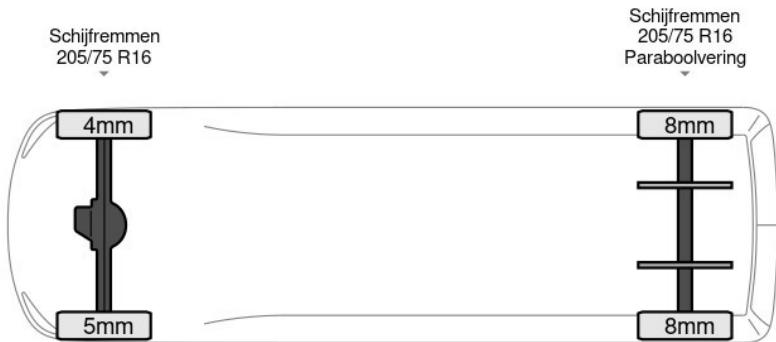

Volkswagen Crafter

Volkswagen Crafter 140pk Automaat Laadklep NL Bak... 4x2

Referentienummer: 70266651

excl. BTW
€22.900

transmissie
Automaat - Automaat

bouwjaar
11-2018

km.stand
173.965 km

BAS World

basworld.com

info@basworld.com

0413-754265

Mac. Arthurweg
Veghel

Bekijk dit voertuig online

Scan de QR-code en bezichtig dit voertuig en alle dealer informatie online.

Beschrijving

Aantal zijdeuren: 1, Achteruitrijcamera, AdBlue, Armleuning, Boordcomputer, Chassishoogte: 70, Elektrische spiegelbediening, Koplamp type: halogen, Navigatie systeem, Start / stop systeem, Touch screen, USB, Achterdeur type: tailgate, Bindrails, Bouwjaar van de laadklep: 2018, Capaciteit van de opbouw: 17 m3, Deuropening breedte: 205, Deuropeningshoogte: 217, Materiaal vloer, Spoiler. Volkswagen; Crafter 140pk; Automaat Laadklep NL Bakwagen Camera Navi Lat om Lat Meubelbak Koffer Airco Cruise...

Kenmerken

Bouwjaar	11-2018	Motorinhoud	1.968 cc
Km. stand	173.965 km	Vermogen	103 kW (138 pk)
Kenteken	V-151-SP	Deuren	0
Brandstof	Diesel	Kleur	Wit
Transmissie	Automaat - Automaat	Categorie	Bedrijfswagen

Opties en accessoires

Comfort

- ✓ Elektrische ramen
- ✓ Radio
- ✓ Stuurbechrchtiging
- ✓ Airco
- ✓ Radio
- ✓ Stuurbechrchtiging
- ✓ Airco
- ✓ Cruise control
- ✓ Stuurbechrchtiging
- ✓ Airco
- ✓ Cruise control

Veiligheidssystemen

- ✓ Centrale deurvergending

Waarom kiezen voor Bedrijfswagen.nl

Snel en eenvoudig de geschikte bedrijfswagen vinden

Ruim aanbod nieuw en gebruikte bedrijfswagens

Persoonlijk advies

Snel en vertrouwd in contact met de verkoper

Bedrijfswagen.nl

DE BEDRIJFSWAGENSITE VAN NEDERLAND

info@bedrijfswagen.nl

+31(0)85 - 087 0785