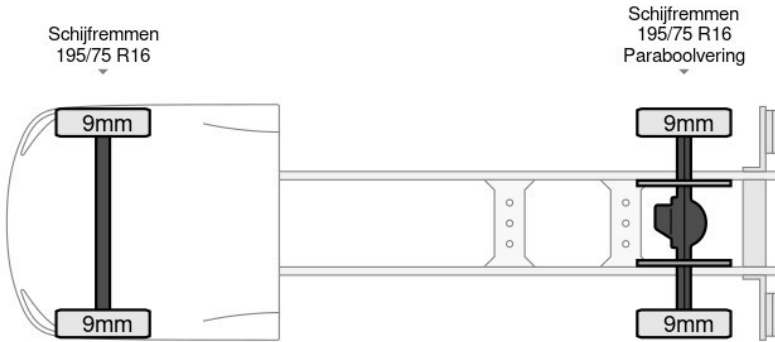

Iveco Daily

Iveco Daily 35C18 3.0L Dubbel Cabine Chassis 410WB... 4x2

Referentienummer: 70267464

excl. BTW

€43.900

transmissie
Handgeschakeld - 6
versnellingen

bouwjaar
12-2024

km.stand
26 km

BAS World

basworld.com

info@basworld.com

0413-754265

Mac. Arthurweg
Veghel

**Bekijk dit voertuig
online**

Scan de QR-code en bezichtig dit
voertuig en alle dealer
informatie online.

Beschrijving

Achteruitrijcamera, AdBlue, Armleuning, Boordcomputer, Chassishoogte: 68, Elektrische spiegelbediening, Koplamptype: led, Lendensteun, Merk reserveband, Multifunctioneel stuurwiel, Navigatie systeem, Parkeersensoren achter, Regen sensor, Reserveband, Touch screen, USB, Luchtgeveerde stoel, Materiaal: steel. Iveco; Daily 35C18; 3.0L Dubbel Cabine Chassis 410WB 2025 model LED Navi Camera Airco Cruise Fahrgestell Airco Dubbel cabine Cruise control; AdBlue-systeem; Constructie: 2024-01-01;...

Kenmerken

Bouwjaar	12-2024	Motorinhoud	2.998 cc
Km. stand	26 km	Vermogen	132 kW (177 pk)
Kenteken	0Y2M2Y	Deuren	0
Brandstof	Diesel	Kleur	Wit
Transmissie	Handgeschakeld - 6 versnellingen	Categorie	Bedrijfswagen

Opties en accessoires

Comfort

- ✓ Elektrische ramen
- ✓ Radio
- ✓ Stuurbechrachtiging
- ✓ Airco
- ✓ Radio
- ✓ Stuurbechrachtiging
- ✓ Airco
- ✓ Cruise control
- ✓ Stuurbechrachtiging
- ✓ Airco
- ✓ Cruise control

Veiligheidssystemen

- ✓ Centrale deurvergending

Waarom kiezen voor Bedrijfswagen.nl

Snel en eenvoudig de geschikte bedrijfswagen vinden

Persoonlijk advies

Ruim aanbod nieuw en gebruikte bedrijfswagens

Snel en vertrouwd in contact met de verkoper

Bedrijfswagen.nl
DE BEDRIJFSWAGENSITE VAN NEDERLAND

info@bedrijfswagen.nl
+31(0)85 - 087 0785