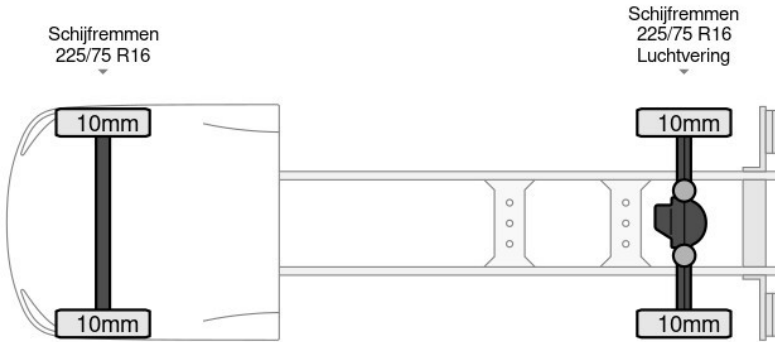

Iveco Daily

Iveco Daily 72C18 3.0L Automaat 510WB Luchtvering ... 4x2

Referentienummer: 70267466

excl. BTW

€46.850

transmissie
Automaat - Automaat

bouwjaar
7-2024

km.stand
25 km

BAS World

basworld.com

info@basworld.com

0413-754265

Mac. Arthurweg
Veghel

Bekijk dit voertuig online

Scan de QR-code en bezichtig dit voertuig en alle dealer informatie online.

Beschrijving

Achteruitrijcamera, AdBlue, ArMLEuning, Boordcomputer, Chassishoogte: 70, Elektrische spiegelbediening, Koplampstijpe: led, Leren stuur, Merk reserveband, Multifunctioneel stuurwiel, Parkeersensoren achter, Regen sensor, Reserveband, Tacho: digital, Touch screen, USB, Lane departure warning, Luchtgeveerde stoel, Materiaal: steel. Iveco; Daily 72C18; 3.0L Automaat 510WB Luchtvering Camera Chassis Cabine Fahrgestell Airco; AdBlue-systeem; Hi-Matic, 8 versn., Automaat; Constructie: 2024-01-01;...

Kenmerken

Bouwjaar	7-2024	Motorinhoud	2.998 cc
Km. stand	25 km	Vermogen	132 kW (177 pk)
Kenteken	2V8W8E	Deuren	0
Brandstof	Diesel	Kleur	Wit
Transmissie	Automaat - Automaat	Categorie	Bedrijfswagen

Opties en accessoires

Comfort

- ✓ Elektrische ramen
- ✓ Radio
- ✓ Stuurbekrachtiging
- ✓ Airco
- ✓ Radio
- ✓ Stuurbekrachtiging
- ✓ Airco
- ✓ Cruise control
- ✓ Stuurbekrachtiging
- ✓ Airco
- ✓ Cruise control

Veiligheidssystemen

- ✓ Centrale deurvergrendeling

Waarom kiezen voor Bedrijfswagen.nl

Snel en eenvoudig de geschikte bedrijfswagen vinden

Persoonlijk advies

Ruim aanbod nieuw en gebruikte bedrijfswagens

Snel en vertrouwd in contact met de verkoper

Bedrijfswagen.nl
DE BEDRIJFSWAGENSITE VAN NEDERLAND

info@bedrijfswagen.nl
+31(0)85 - 087 0785