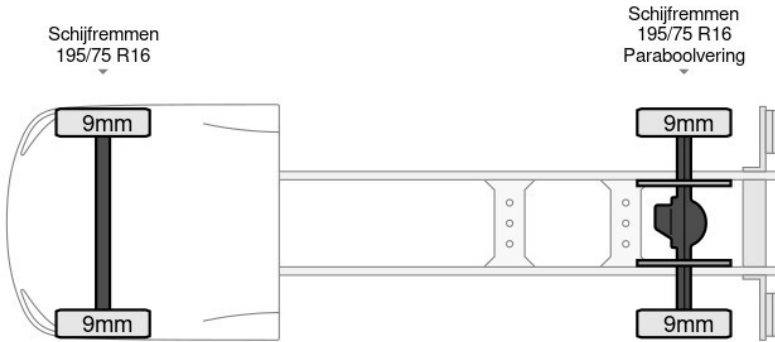

Iveco Daily

Iveco Daily 35C18 3.0L Automaat 2025 model 410WB ... 4x2

Referentienummer: 70254992

excl. BTW

€44.900

transmissie
Automaat - Automaat

bouwjaar
8-2024

km.stand
17 km

BAS World

basworld.com

info@basworld.com

0413-754265

Mac. Arthurweg
Veghel

Bekijk dit voertuig online

Scan de QR-code en bezichtig dit voertuig en alle dealer informatie online.

Beschrijving

AdBlue, Armleuning, Boordcomputer, Chassishoogte: 64, Elektrische spiegelbediening, Koplampstype: led, Lendensteun, Merk reserveband, Multifunctioneel stuurwiel, Navigatie systeem, Parkeersensoren achter, Regen sensor, Reserveband, Touch screen, USB, Luchtgeveerde stoel, Materiaal: steel, Materiaal vloer. Iveco; Daily 35C18; 3.0L Automaat 2025 model 410WB Navi PDC Airco Cruise Chassis Cabine Fahrgestell Airco Cruise control; AdBlue-systeem; 8 versn., Automaat; Constructie: 2024-01-01; Cabine:...

Kenmerken

Bouwjaar	8-2024	Motorinhoud	2.998 cc
Km. stand	17 km	Vermogen	132 kW (177 pk)
Kenteken	7F6H3G	Deuren	0
Brandstof	Diesel	Kleur	Wit
Transmissie	Automaat - Automaat	Categorie	Bedrijfswagen

Opties en accessoires

Comfort

- ✓ Elektrische ramen
- ✓ Radio
- ✓ Stuurbekrachtiging
- ✓ Airco
- ✓ Radio
- ✓ Stuurbekrachtiging
- ✓ Airco
- ✓ Cruise control
- ✓ Stuurbekrachtiging
- ✓ Airco
- ✓ Cruise control

Veiligheidssystemen

- ✓ Centrale deurvergrendeling

Waarom kiezen voor Bedrijfswagen.nl

Snel en eenvoudig de geschikte bedrijfswagen vinden

Ruim aanbod nieuw en gebruikte bedrijfswagens

Persoonlijk advies

Snel en vertrouwd in contact met de verkoper

Bedrijfswagen.nl
DE BEDRIJFSWAGENSITE VAN NEDERLAND

info@bedrijfswagen.nl
+31(0)85 - 087 0785