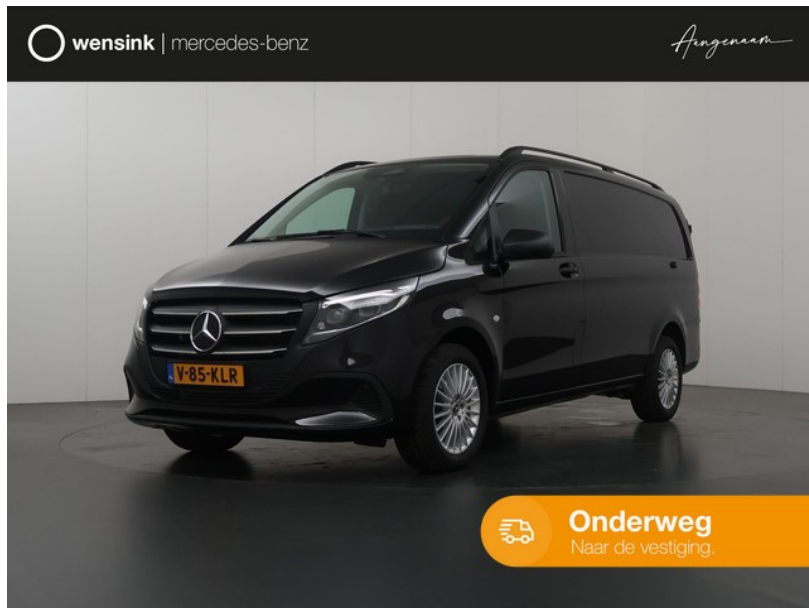

# Mercedes-Benz Vito

excl. BTW  
**€58.850**

transmissie  
Automaat - Automaat

bouwjaar  
10-2024

km.stand  
55 km

**Wensink Mercedes-Benz Cars  
Leeuwarden**

wensink.nl

aangenaam@wensink.nl

## Kenmerken

Bouwjaar	10-2024	Motorinhoud	1.950 cc
Km. stand	55 km	Vermogen	120 kW (160 pk)
Kenteken	V-85-KLR	Deuren	4
Brandstof	Diesel	Kleur	Zwart
Transmissie	Automaat - Automaat	Categorie	Bedrijfswagen