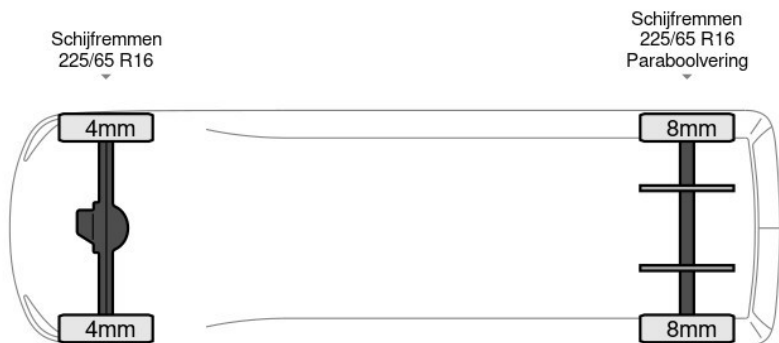

Renault Master

Renault Master 135PK Nwe model L2H2 Airco Cruise ... 4x2

Referentienummer: 70264534

excl. BTW
€13.800

transmissie
Handgeschakeld - 6
versnellingen

bouwjaar
11-2020

km.stand
166.971 km

BAS World

basworld.com

info@basworld.com

0413-754265

Mac. Arthurweg
Veghel

**Bekijk dit voertuig
online**

Scan de QR-code en bezichtig dit
voertuig en alle dealer
informatie online.

Beschrijving

Aantal zijdeuren: 1, AdBlue, Armleuning, Boordcomputer, Elektrische spiegelbediening, Koplamp type: halogen, Multifunctioneel stuurwiel, Parkeersensoren achter, Regen sensor, USB, Achterdeur type: double_doors, Afstand tussen wielkasten: 138, Capaciteit van de opbouw: 10 m3, Deuropening breedte: 158, Deuropeningshoogte: 181, Materiaal vloer, Sjorogen. Renault; Master 135PK; Nwe model L2H2 Airco Cruise Parkeersensoren L2 10m3 Airco Cruise control; AdBlue-systeem; Cabine: Enkel;...

Kenmerken

Bouwjaar	11-2020	Motorinhoud	2.299 cc
Km. stand	166.971 km	Vermogen	99 kW (132 pk)
Kenteken	5S3B2R	Deuren	0
Brandstof	Diesel	Kleur	Wit
Transmissie	Handgeschakeld - 6 versnellingen	Categorie	Bedrijfswagen