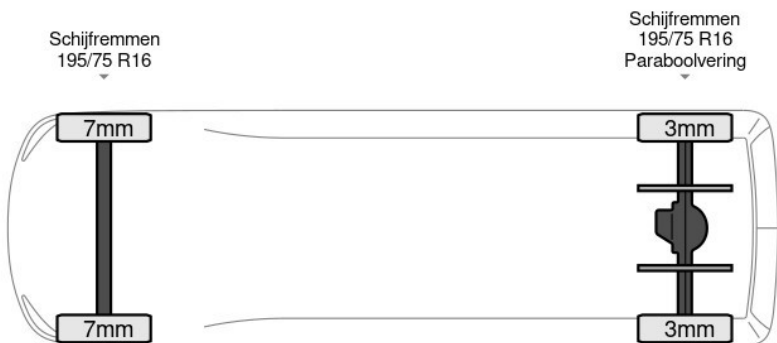

Iveco Daily

Iveco Daily 35C16 3.0L Laadklep Dubbellucht Airco Cru... 4x2

Referentienummer: 70264666

excl. BTW
€25.700

transmissie
Handgeschakeld - 6 versnellingen

bouwjaar
10-2022

km.stand
99.647 km

BAS World

basworld.com

info@basworld.com

0413-754265

Mac. Arthurweg Veghel

Bekijk dit voertuig online

Scan de QR-code en bezichtig dit voertuig en alle dealer informatie online.

Beschrijving

AdBlue, Boordcomputer, Chassishoogte: 61, Elektrische spiegelbediening, Koplamp type: halogen, Multifunctioneel stuurwiel, USB, Achterdeur type: tailgate, Bindrails, Bouwjaar van de laadklep: 2022, Capaciteit van de opbouw: 18 m3, Deuropening breedte: 194, Deuropeningshoogte: 213, Luchtgeveerde stoel, Materiaal: plywood, Materiaal vloer, Spoiler. Iveco; Daily 35C16; 3.0L Laadklep Dubbellucht Airco Cruise Bakwagen Meubelbak Koffer 18m3 Airco Cruise control; AdBlue-systeem; Cabine: Enkel;...

Kenmerken

Bouwjaar	10-2022	Motorinhoud	2.998 cc
Km. stand	99.647 km	Vermogen	118 kW (158 pk)
Kenteken	8W2H4T	Deuren	0
Brandstof	Diesel	Kleur	Wit
Transmissie	Handgeschakeld - 6 versnellingen	Categorie	Bedrijfswagen