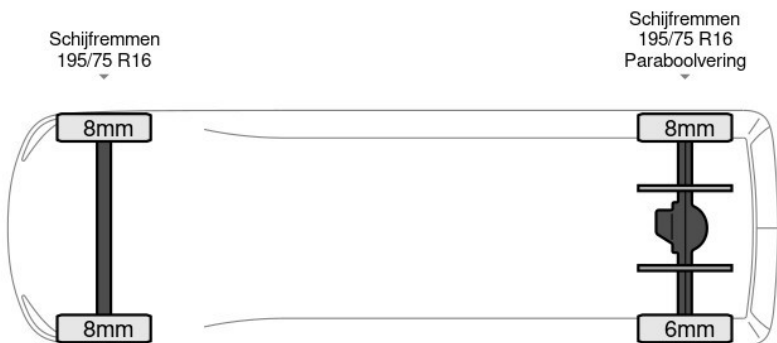

Iveco Daily

Iveco Daily 35C16 3.0L Laadklep Dubbellucht Airco Cru... 4x2

Referentienummer: 70267435

excl. BTW
€27.850

transmissie
Handgeschakeld - 6
versnellingen

bouwjaar
8-2022

km.stand
40.635 km

BAS World

basworld.com

info@basworld.com

0413-754265

Mac. Arthurweg
Veghel

**Bekijk dit voertuig
online**

Scan de QR-code en bezichtig dit
voertuig en alle dealer
informatie online.

Beschrijving

AdBlue, Armleuning, Boordcomputer, Chassishoogte: 58, Elektrische spiegelbediening, Koplampstype: halogen, Lendensteun, Multifunctioneel stuurwiel, USB, Achterdeur type: double_doors, Bouwjaar van de laadklep: 2022, Capaciteit van de opbouw: 18 m3, Deuropening breedte: 202, Deuropeningshoogte: 213, Luchtgeveerde stoel, Materiaal vloer, Spoiler. Iveco; Daily 35C16; 3.0L Laadklep Dubbellucht Airco Cruise Bakwagen Meubelbak Koffer 18m3 Airco Cruise control; AdBlue-systeem; Cabine: Enkel;...

Kenmerken

Bouwjaar	8-2022	Motorinhoud	2.998 cc
Km. stand	40.635 km	Vermogen	118 kW (158 pk)
Kenteken	6G400B	Deuren	0
Brandstof	Diesel	Kleur	Wit
Transmissie	Handgeschakeld - 6 versnellingen	Categorie	Bedrijfswagen

Opties en accessoires

Comfort

- ✓ Elektrische ramen
- ✓ Radio
- ✓ Stuurbekrachtiging
- ✓ Airco
- ✓ Radio
- ✓ Stuurbekrachtiging
- ✓ Airco
- ✓ Cruise control
- ✓ Stuurbekrachtiging
- ✓ Airco
- ✓ Cruise control

Veiligheidssystemen

- ✓ Centrale deurvergrendeling

Waarom kiezen voor Bedrijfswagen.nl

Snel en eenvoudig de geschikte bedrijfswagen vinden

Persoonlijk advies

Ruim aanbod nieuw en gebruikte bedrijfswagens

Snel en vertrouwd in contact met de verkoper

Bedrijfswagen.nl

DE BEDRIJFSWAGENSITE VAN NEDERLAND

info@bedrijfswagen.nl

+31(0)85 - 087 0785