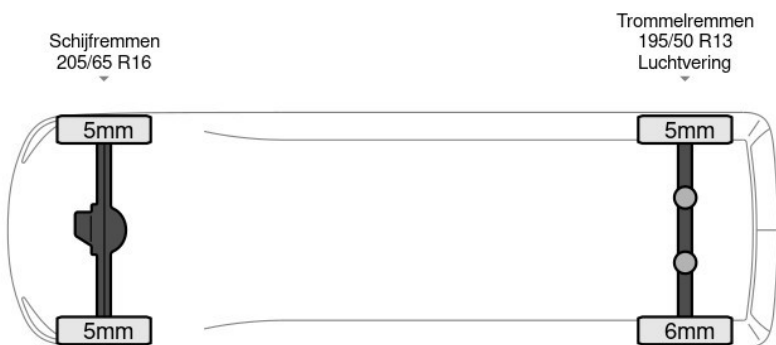

Volkswagen Transporter

Volkswagen Transporter 2.0 TDI Fitzel Speeder 2 150... 4x2

Referentienummer: 70266184

excl. BTW
€35.900

transmissie
Handgeschakeld - 6
versnellingen

bouwjaar
8-2014

km.stand
272.831 km

BAS World

basworld.com

info@basworld.com

0413-754265

Mac. Arthurweg
Veghel

**Bekijk dit voertuig
online**

Scan de QR-code en bezichtig dit
voertuig en alle dealer
informatie online.

Beschrijving

ArMLEuning, Boordcomputer, Chassisshoogte: 57, Elektrische spiegelbediening, Koplampstype: halogen, Navigatie systeem, Tacho: digital, Materiaal: aluminum, Materiaal vloer, Sjorogen. Volkswagen; Transporter 2.0 TDI; Fitzel Speeder 2 1500KG Nutzlast Autotransporter Cartransporter Oprijwagen Airco; Cabine: Enkel; Voorwielaandrijving; Vooras: Bandenmaat: 205/65 R16; Bandenprofiel links: 5 mm; Bandenprofiel rechts: 5 mm; Remmen: schijfremmen; Achteras: Bandenmaat: 195/50 R13; Bandenprofiel links: 6...

Kenmerken

Bouwjaar	8-2014	Motorinhoud	1.968 cc
Km. stand	272.831 km	Vermogen	103 kW (138 pk)
Kenteken	5A9P9P	Deuren	0
Brandstof	Diesel	Kleur	Wit
Transmissie	Handgeschakeld - 6 versnellingen	Categorie	Bedrijfswagen

Opties en accessoires

Comfort

- ✓ Elektrische ramen
- ✓ Radio
- ✓ Stuurbekrachtiging
- ✓ Airco
- ✓ Radio
- ✓ Stuurbekrachtiging
- ✓ Airco

Veiligheidssystemen

- ✓ Centrale deurvergrendeling

Waarom kiezen voor Bedrijfswagen.nl

- Snel en eenvoudig de geschikte bedrijfswagen vinden
- Ruim aanbod nieuw en gebruikte bedrijfswagens

- Persoonlijk advies
- Snel en vertrouwd in contact met de verkoper

Bedrijfswagen.nl
DE BEDRIJFSWAGENSITE VAN NEDERLAND

info@bedrijfswagen.nl
+31(0)85 - 087 0785