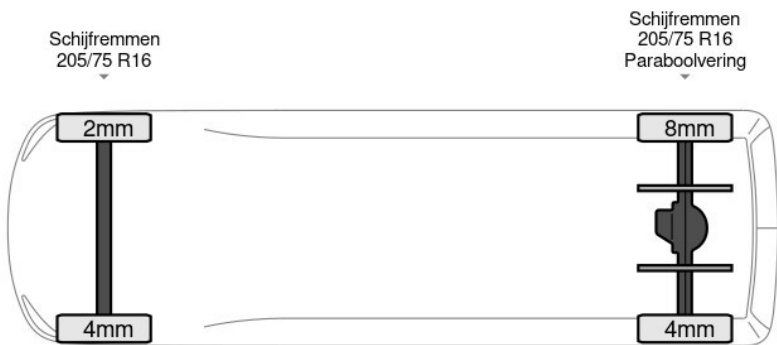

Volkswagen Crafter

Volkswagen Crafter 90pk L1H1 Airco Trekhaak L1 APK... 4x2

Referentienummer: 70267097

excl. BTW
€4.800

transmissie
Handgeschakeld - 6
versnellingen

bouwjaar
1-2008

km.stand
168.792 km

BAS World

basworld.com

info@basworld.com

0413-754265

Mac. Arthurweg
Veghel

**Bekijk dit voertuig
online**

Scan de QR-code en bezichtig dit
voertuig en alle dealer
informatie online.

Beschrijving

Aantal zijdeuren: 1, Boordcomputer, Elektrische spiegelbediening, Koplamp type: halogen, Merk reserveband, Reserveband, Achterdeur type: double_doors, Afstand tussen wielkasten: 137, Capaciteit van de opbouw: 7 m3, Deuropening breedte: 156, Deuropeningshoogte: 152, Materiaal vloer, Sjorogen. Volkswagen; Crafter 90pk; L1H1 Airco Trekhaak L1 APK 09-2025 7m3 Airco Trekhaak; Cabine: Enkel; Achterwielaandrijving; Bandenmaat: 205/75 R16; Remmen: schijfremmen; Vooras: Bandenprofiel links: 4 mm;...

Kenmerken

Bouwjaar	1-2008	Motorinhoud	2.459 cc
Km. stand	168.792 km	Vermogen	66 kW (88 pk)
Kenteken	23-VLX-2	Deuren	0
Brandstof	Diesel	Kleur	Wit
Transmissie	Handgeschakeld - 6 versnellingen	Categorie	Bedrijfswagen

Opties en accessoires

Comfort

- ✓ Elektrische ramen
- ✓ Radio
- ✓ Stuurbekrachtiging
- ✓ Airco
- ✓ Radio
- ✓ Stuurbekrachtiging
- ✓ Airco

Veiligheidssystemen

- ✓ Centrale deurvergrendeling

Waarom kiezen voor Bedrijfswagen.nl

- Snel en eenvoudig de geschikte bedrijfswagen vinden
- Ruim aanbod nieuw en gebruikte bedrijfswagens

- Persoonlijk advies
- Snel en vertrouwd in contact met de verkoper

Bedrijfswagen.nl
DE BEDRIJFSWAGENSITE VAN NEDERLAND

info@bedrijfswagen.nl
+31(0)85 - 087 0785