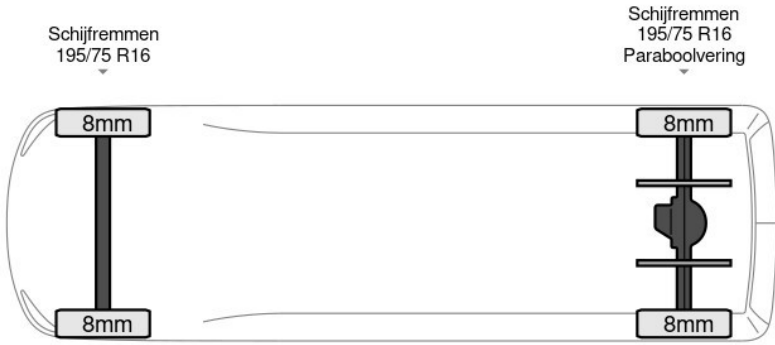

Iveco Daily

Iveco Daily 35C21 210PK Automaat Dubbellucht L2H2... 4x2

Referentienummer: 70242120

excl. BTW

€48.900

transmissie
Automaat - Automaat

bouwjaar
12-2024

km.stand
391 km

BAS World

basworld.com

info@basworld.com

0413-754265

Mac. Arthurweg
Veghel

Bekijk dit voertuig online

Scan de QR-code en bezichtig dit voertuig en alle dealer informatie online.

Beschrijving

Aantal zijdeuren: 1, Achteruitrijcamera, AdBlue, Armluning, Boordcomputer, Elektrische spiegelbediening, Koplamp type: led, Lendensteun, Leren stuur, Multifunctioneel stuurwiel, Navigatie systeem, Parkeersensoren achter, Regen sensor, Touch screen, USB, Achterdeur type: double doors, Afstand tussen wielkasten: 105, Capaciteit van de opbouw: 12 m3, Deuropening breedte: 151, Deuropeningshoogte: 177, Luchtgeveerde stoel, Sjorogen. Iveco; Daily 35C21; 210PK Automaat Dubbellucht L2H2 ACC Navi...

Kenmerken

Bouwjaar	12-2024	Motorinhoud	2.998 cc
Km. stand	391 km	Vermogen	154 kW (206 pk)
Kenteken	2V5E6N	Deuren	0
Brandstof	Diesel	Kleur	Zilver
Transmissie	Automaat - Automaat	Categorie	Bedrijfswagen

Opties en accessoires

Comfort

- ✓ Elektrische ramen
- ✓ Radio
- ✓ Stuurbekrachtiging
- ✓ Airco
- ✓ Radio
- ✓ Stuurbekrachtiging
- ✓ Airco
- ✓ Cruise control
- ✓ Stuurbekrachtiging
- ✓ Airco
- ✓ Cruise control

Veiligheidssystemen

- ✓ Centrale deurvergrendeling

Waarom kiezen voor Bedrijfswagen.nl

- ✓ Snel en eenvoudig de geschikte bedrijfswagen vinden
- ✓ Ruim aanbod nieuw en gebruikte bedrijfswagens

- ✓ Persoonlijk advies
- ✓ Snel en vertrouwd in contact met de verkoper

Bedrijfswagen.nl
DE BEDRIJFSWAGENSITE VAN NEDERLAND

info@bedrijfswagen.nl
+31(0)85 - 087 0785