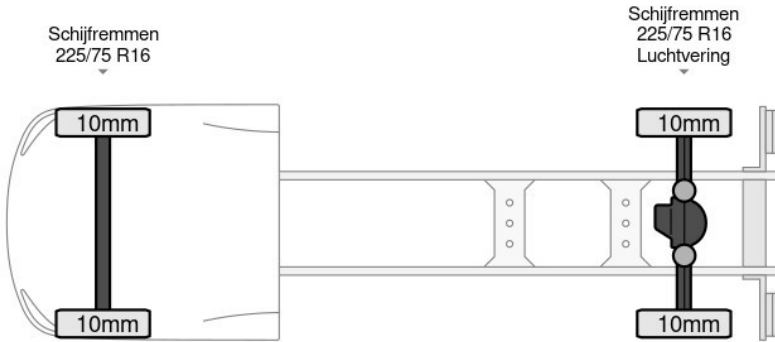

Iveco Daily

Iveco Daily 72C18 3.0L Automaat 510WB Luchtvering ... 4x2

Referentienummer: 70267467

excl. BTW

€46.800

transmissie
Automaat - Automaat

bouwjaar
7-2024

km.stand
23 km

BAS World

basworld.com

info@basworld.com

0413-754265

Mac. Arthurweg
Veghel

Bekijk dit voertuig online

Scan de QR-code en bezichtig dit voertuig en alle dealer informatie online.

Beschrijving

Achteruitrijcamera, AdBlue, Armluning, Boordcomputer, Chassishoogte: 70, Elektrische spiegelbediening, Koplamp type: led, Leren stuur, Merk reserveband, Multifunctioneel stuurwiel, Parkeersensoren achter, Regen sensor, Reserveband, Tacho: digital, Touch screen, USB, Lane departure warning, Luchtgeveerde stoel, Materiaal: steel. Iveco; Daily 72C18; 3.0L Automaat 510WB Luchtvering Camera Chassis Cabine Fahrgestell Airco Cruise control; AdBlue-systeem; Hi-Matic, 8 versn., Automaat; Constructie:...

Kenmerken

Bouwjaar	7-2024	Motorinhoud	2.998 cc
Km. stand	23 km	Vermogen	132 kW (177 pk)
Kenteken	2F2F6I	Deuren	0
Brandstof	Diesel	Kleur	Wit
Transmissie	Automaat - Automaat	Categorie	Bedrijfswagen

Opties en accessoires

Comfort

- ✓ Elektrische ramen
- ✓ Radio
- ✓ Stuurbekrachtiging
- ✓ Airco
- ✓ Radio
- ✓ Stuurbekrachtiging
- ✓ Airco
- ✓ Cruise control
- ✓ Stuurbekrachtiging
- ✓ Airco
- ✓ Cruise control

Veiligheidssystemen

- ✓ Centrale deurvergrendeling

Waarom kiezen voor Bedrijfswagen.nl

Snel en eenvoudig de geschikte bedrijfswagen vinden

Persoonlijk advies

Ruim aanbod nieuw en gebruikte bedrijfswagens

Snel en vertrouwd in contact met de verkoper

Bedrijfswagen.nl
DE BEDRIJFSWAGENSITE VAN NEDERLAND

info@bedrijfswagen.nl
+31(0)85 - 087 0785