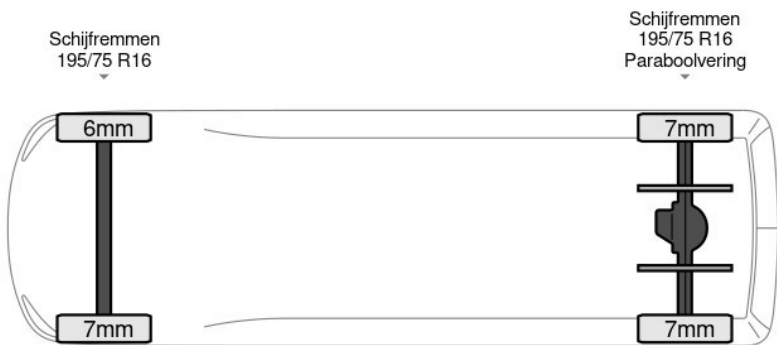

Iveco Daily

Iveco Daily 35C16 3.0Liter Laadklep Bakwagen Airco C... 4x2

Referentienummer: 70267434

excl. BTW
€28.800

transmissie
Handgeschakeld - 6
versnellingen

bouwjaar
3-2023

km.stand
37.447 km

BAS World

basworld.com

info@basworld.com

0413-754265

Mac. Arthurweg
Veghel

**Bekijk dit voertuig
online**

Scan de QR-code en bezichtig dit
voertuig en alle dealer
informatie online.

Beschrijving

AdBlue, Armleuning, Boordcomputer, Chassishoogte: 57, Elektrische spiegelbediening, Koplamp type: halogen, Lendensteun, Merk reserveband, Multifunctioneel stuurwiel, Reserveband, USB, Achterdeur type: double_doors, Bindrails, Bouwjaar van de laadklep: 2022, Capaciteit van de opbouw: 18 m3, Deuropening breedte: 202, Deuropeningshoogte: 213, Luchtgeveerde stoel, Materiaal vloer, Spoiler. Iveco; Daily 35C16; 3.0Liter Laadklep Bakwagen Airco Cruise Koffer Meubelbak 18m3 Airco Cruise control;...

Kenmerken

Bouwjaar	3-2023	Motorinhoud	2.998 cc
Km. stand	37.447 km	Vermogen	118 kW (158 pk)
Kenteken	518Y4J	Deuren	0
Brandstof	Diesel	Kleur	Wit
Transmissie	Handgeschakeld - 6 versnellingen	Categorie	Bedrijfswagen

Opties en accessoires

Comfort

- ✓ Elektrische ramen
- ✓ Radio
- ✓ Stuurbekrachtiging
- ✓ Airco
- ✓ Radio
- ✓ Stuurbekrachtiging
- ✓ Airco
- ✓ Cruise control
- ✓ Stuurbekrachtiging
- ✓ Airco
- ✓ Cruise control

Veiligheidssystemen

- ✓ Centrale deurvergrendeling

Waarom kiezen voor Bedrijfswagen.nl

Snel en eenvoudig de geschikte bedrijfswagen vinden

Persoonlijk advies

Ruim aanbod nieuw en gebruikte bedrijfswagens

Snel en vertrouwd in contact met de verkoper

Bedrijfswagen.nl

DE BEDRIJFSWAGENSITE VAN NEDERLAND

info@bedrijfswagen.nl

+31(0)85 - 087 0785