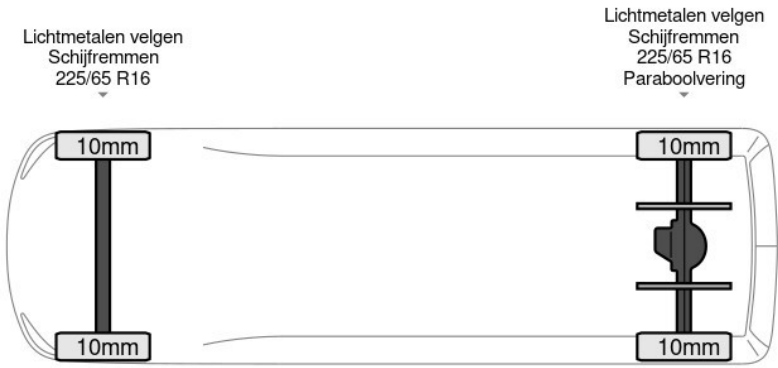

Iveco Daily

Iveco Daily 35S21 Automaat 2025 model L2H2 ACC L... 4x2

Referentienummer: 70258274

excl. BTW

€46.900

transmissie
Automaat - Automaat

bouwjaar
12-2024

km.stand
11 km

BAS World

basworld.com

info@basworld.com

0413-754265

Mac. Arthurweg
Veghel

Bekijk dit voertuig online

Scan de QR-code en bezichtig dit voertuig en alle dealer informatie online.

Beschrijving

Aantal zijdeuren: 1, Achteruitrijcamera, AdBlue, Armleuning, Boordcomputer, Elektrische spiegelbediening, Koplamp type: led, Multifunctioneel stuurwiel, Parkeersensoren achter, Regen sensor, Start / stop systeem, Touch screen, USB, Verwarmde stoelen, Achterdeur type: double_doors, Achteropstap, Afstand tussen wielkasten: 132, Capaciteit van de opbouw: 12 m3, Deuropening breedte: 153, Deuropeningshoogte: 178, Luchtgeveerde stoel, Sjorogen, TPMS. Iveco; Daily 35S21; Automaat 2025 model L2H2 ACC...

Kenmerken

Bouwjaar	12-2024	Motorinhoud	2.998 cc
Km. stand	11 km	Vermogen	154 kW (206 pk)
Kenteken	108000	Deuren	0
Brandstof	Diesel	Kleur	Grijs metallic
Transmissie	Automaat - Automaat	Categorie	Bedrijfswagen

Opties en accessoires

Comfort

- ✓ Elektrische ramen
- ✓ Radio
- ✓ Stuurbekrachtiging
- ✓ Airco
- ✓ Radio
- ✓ Stuurbekrachtiging
- ✓ Airco
- ✓ Cruise control
- ✓ Stuurbekrachtiging
- ✓ Airco
- ✓ Cruise control

Veiligheidssystemen

- ✓ Centrale deurvergrendeling

Waarom kiezen voor Bedrijfswagen.nl

- Snel en eenvoudig de geschikte bedrijfswagen vinden
- Persoonlijk advies

- Snel en vertrouwd in contact met de verkoper

Bedrijfswagen.nl
DE BEDRIJFSWAGENSITE VAN NEDERLAND

info@bedrijfswagen.nl
+31(0)85 - 087 0785