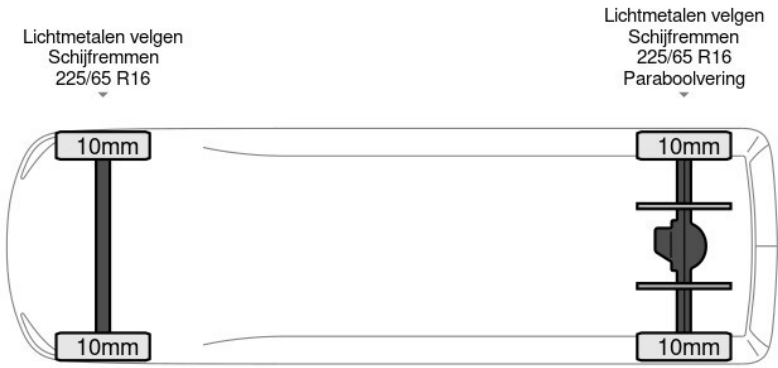

Iveco Daily

Iveco Daily 35S21 210PK 3.0L Automaat 2025 model L... 4x2

Referentienummer: 70258266

excl. BTW

€46.900

transmissie
Automaat - Automaat

bouwjaar
12-2024

km.stand
16 km

BAS World

basworld.com

info@basworld.com

0413-754265

Mac. Arthurweg
Veghel

Bekijk dit voertuig online

Scan de QR-code en bezichtig dit voertuig en alle dealer informatie online.

Beschrijving

Aantal zijdeuren: 1, Achteruitrijcamera, AdBlue, Armleuning, Boordcomputer, Elektrische spiegelbediening, Koplamp type: led, Multifunctioneel stuurwiel, Parkeersensoren achter, Regen sensor, Touch screen, USB, Verwarmde stoelen, Achterdeur type: double_doors, Achteropstap, Afstand tussen wielkasten: 132, Capaciteit van de opbouw: 12 m3, Deuropening breedte: 153, Deuropeningshoogte: 178, Luchtgeveerde stoel, Sjorogen, TPMS. Iveco; Daily 35S21; 210PK 3.0L Automaat 2025 model L2H2 ACC LED CarPlay...

Kenmerken

Bouwjaar	12-2024	Motorinhoud	2.998 cc
Km. stand	16 km	Vermogen	154 kW (206 pk)
Kenteken	ZZ1G5W	Deuren	0
Brandstof	Diesel	Kleur	Zwart metallic
Transmissie	Automaat - Automaat	Categorie	Bedrijfswagen

Opties en accessoires

Comfort

- ✓ Elektrische ramen
- ✓ Radio
- ✓ Stuurbekrachtiging
- ✓ Airco
- ✓ Radio
- ✓ Stuurbekrachtiging
- ✓ Airco
- ✓ Cruise control
- ✓ Stuurbekrachtiging
- ✓ Airco
- ✓ Cruise control

Veiligheidssystemen

- ✓ Centrale deurvergrendeling

Waarom kiezen voor Bedrijfswagen.nl

Snel en eenvoudig de geschikte bedrijfswagen vinden

Ruim aanbod nieuw en gebruikte bedrijfswagens

Persoonlijk advies

Snel en vertrouwd in contact met de verkoper

Bedrijfswagen.nl
DE BEDRIJFSWAGENSITE VAN NEDERLAND

info@bedrijfswagen.nl
+31(0)85 - 087 0785