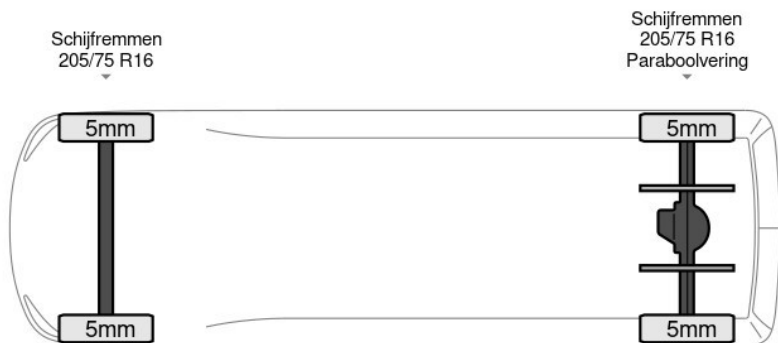

Mercedes-Benz Sprinter

Mercedes Sprinter 516 CDI Automaat Dubbellucht 350... 4x2

Referentienummer: 70263172

excl. BTW
€19.600

transmissie
Automaat - Automaat

bouwjaar
12-2018

km.stand
235.308 km

BAS World

basworld.com

info@basworld.com

0413-754265

Mac. Arthurweg
Veghel

**Bekijk dit voertuig
online**

Scan de QR-code en bezichtig dit
voertuig en alle dealer
informatie online.

Beschrijving

Aantal zijdeuren: 1, Achteruitrijcamera, AdBlue, Armluning, Boordcomputer, Elektrische spiegelbediening, Koplamp type: halogen, Leren stuur, Merk reserveband, Multifunctioneel stuurwiel, Navigatie systeem, Regen sensor, Reserveband, Standkachel, Start / stop systeem, Touch screen, USB, Achterdeur type: double_doors, Achteropstap, Afstand tussen wielkasten: 95, Capaciteit van de opbouw: 10 m3, Deuropening breedte: 154, Deuropeningshoogte: 183, Materiaal vloer, Sjorogen. Mercedes; Sprinter 516...

Kenmerken

Bouwjaar	12-2018	Motorinhoud	2.143 cc
Km. stand	235.308 km	Vermogen	118 kW (158 pk)
Kenteken	V-597-TP	Deuren	0
Brandstof	Diesel	Kleur	Wit
Transmissie	Automaat - Automaat	Categorie	Bedrijfswagen

Opties en accessoires

Comfort

- ✓ Elektrische ramen
- ✓ Radio
- ✓ Stuurbekrachtiging
- ✓ Airco
- ✓ Radio
- ✓ Stuurbekrachtiging
- ✓ Airco
- ✓ Cruise control
- ✓ Stuurbekrachtiging
- ✓ Airco
- ✓ Cruise control

Veiligheidssystemen

- ✓ Centrale deurvergrendeling
- ✓ Getint glas

Waarom kiezen voor Bedrijfswagen.nl

- Snel en eenvoudig de geschikte bedrijfswagen vinden
- Ruim aanbod nieuw en gebruikte bedrijfswagens

- Persoonlijk advies
- Snel en vertrouwd in contact met de verkoper

Bedrijfswagen.nl
DE BEDRIJFSWAGENSITE VAN NEDERLAND

info@bedrijfswagen.nl
+31(0)85 - 087 0785