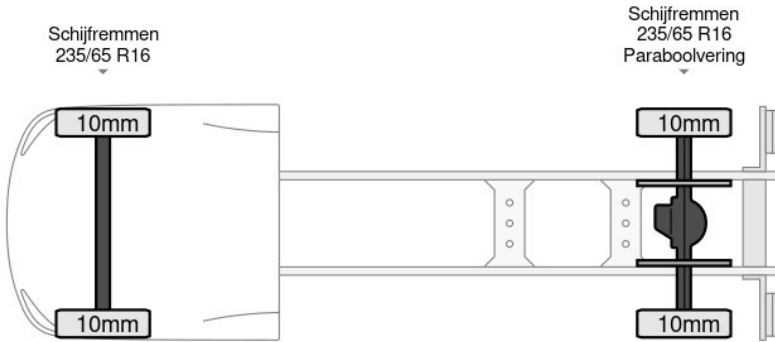

Mercedes-Benz Sprinter

Mercedes Sprinter 317 CDI Automaat 432WB MBUX N... 4x2

Referentienummer: 70266021

excl. BTW

€42.800

transmissie
Automaat - Automaat

bouwjaar
11-2024

km.stand
3 km

BAS World

basworld.com

info@basworld.com

0413-754265

Mac. Arthurweg
Veghel

**Bekijk dit voertuig
online**

Scan de QR-code en bezichtig dit
voertuig en alle dealer
informatie online.

Beschrijving

AdBlue, Armleuning, Boordcomputer, Chassishoogte: 66, Elektrische spiegelbediening, Koplamptype: halogen, Multifunctioneel stuurwiel, Navigatie systeem, Start / stop systeem, Tacho: digital, Touch screen, USB, Verwarmde stoelen, Luchtgeveerde stoel. Mercedes; Sprinter 317 CDI; Automaat 432WB MBUX Navi Airco Cruise Chassis Cabine Fahrgestell Airco Cruise control; AdBlue-systeem; 9 versn., Automaat; Constructie: 2024-01-01; Cabine: Enkel; Achterwielaandrijving; Bandenmaat: 235/65 R16; Remmen:...

Kenmerken

Bouwjaar	11-2024	Motorinhoud	1.950 cc
Km. stand	3 km	Vermogen	125 kW (167 pk)
Kenteken	5U6L1M	Deuren	0
Brandstof	Diesel	Kleur	Grijs
Transmissie	Automaat - Automaat	Categorie	Bedrijfswagen

Opties en accessoires

Comfort

- ✓ Elektrische ramen
- ✓ Radio
- ✓ Stuurbekrachtiging
- ✓ Airco
- ✓ Radio
- ✓ Stuurbekrachtiging
- ✓ Airco
- ✓ Cruise control
- ✓ Stuurbekrachtiging
- ✓ Airco
- ✓ Cruise control

Veiligheidssystemen

- ✓ Centrale deurvergrendeling

Waarom kiezen voor Bedrijfswagen.nl

Snel en eenvoudig de geschikte bedrijfswagen vinden

Ruim aanbod nieuw en gebruikte bedrijfswagens

Persoonlijk advies

Snel en vertrouwd in contact met de verkoper

Bedrijfswagen.nl
DE BEDRIJFSWAGENSITE VAN NEDERLAND

info@bedrijfswagen.nl
+31(0)85 - 087 0785