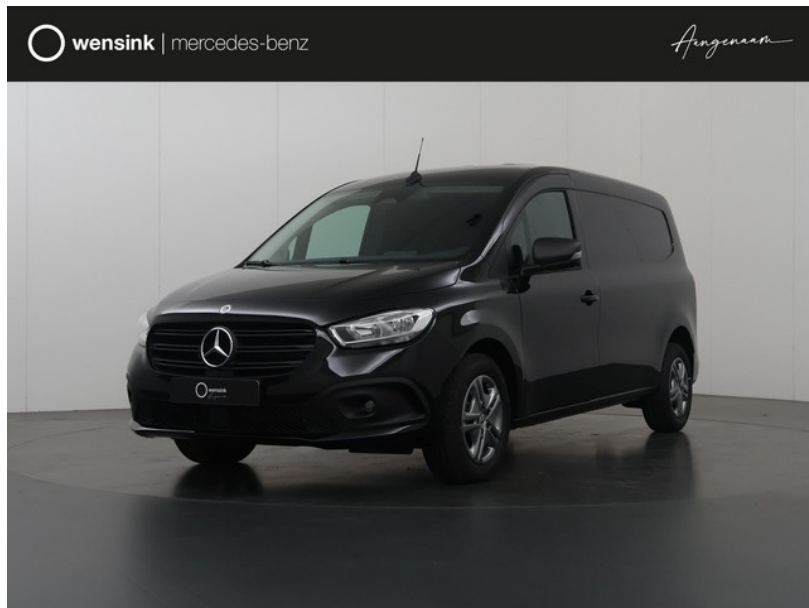

Mercedes-Benz Citan

excl. BTW
€31.770

transmissie
Automaat - Automaat

bouwjaar
0-2024

km.stand
10 km

**Wensink Mercedes-Benz Cars
Leeuwarden**

[wensink.nl](https://www.wensink.nl)

aangenaam@wensink.nl

058 213 2221

Icarusweg
Leeuwarden

Bekijk dit voertuig online

Scan de QR-code en bezichtig dit voertuig en alle dealer informatie online.

Beschrijving

Bestuurdersstoel, in hoogte verstelbaar met lendensteun (SF6), Bijrijdersstoel in hoogte verstelbaar (SL2), Bijrijdersstoel inklapbaar (S21), comfortstoel(en), Middenarmsteun met opbergvak (FG1), Parkeerhulp achter (F2U), TEMPOMAT (cruisecontrol) (MS1), Zijschuifdeur rechts (T16), Aanhangwagenkoppeling met vaste kogel (Q22), ABS en ASR remsysteem (BB0), Achteruitrijcamera (FR8), Actieve remssistent (BA3), Actieve spoorassistent (JB4), Airbag bestuurder en bijrijder (SA4), alarm klasse...

Kenmerken

Bouwjaar	0-2024	Motorinhoud	1.461 cc
Km. stand	10 km	Vermogen	85 kW (113 pk)
Kenteken	169263	Deuren	5
Brandstof	Diesel	Kleur	Zwart
Transmissie	Automaat - Automaat	Categorie	Bedrijfswagen

Opties en accessoires