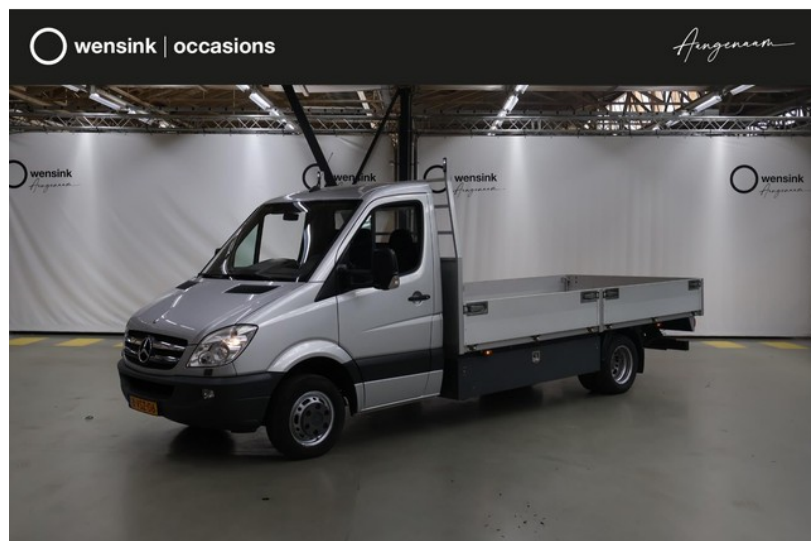

Mercedes-Benz Sprinter

excl. BTW
€18.650

transmissie
Automaat - Automaat

bouwjaar
1-2012

km.stand

101.591 km

**Wensink
Bedrijfswagens
Zwolle**

wensink.nl

aangenaam@wensink.nl

0883835004

Lippestraat
Zwolle

Bekijk dit voertuig online

Scan de QR-code en bezichtig dit voertuig en alle dealer informatie online.

Beschrijving

armsteun voor, audio-navigatiesysteem, bestuurdersstoel in hoogte verstelbaar, comfortstoel(en), GVW teruggekeurd, stuurwiel multifunctioneel, 2 zitplaatsen rechtsvoor, alarm klasse 1(startblokkering), Ambition-pakket, Anti doorSlip Regeling, autotelefoon voorbereiding, buitenspiegels elektrisch verstel- en verwarmbaar, buitentemperatuurmeter, CD-wisselaar, centrale deurvergrendeling met afstandsbediening, chroom delen exterieur, elektrische ramen voor, elektronische remkrachtverdeling,...

Kenmerken

Bouwjaar	1-2012	Motorinhoud	2.987 cc
Km. stand	101.591 km	Vermogen	140 kW (187 pk)
Kenteken	8-VSZ-06	Deuren	2
Brandstof	Diesel	Kleur	Briljanzilver metallic
Transmissie	Automaat - Automaat	Categorie	Bedrijfswagen

Opties en accessoires

Comfort

- ✓ Elektrische ramen
- ✓ Elektrische spiegels
- ✓ Radio
- ✓ Airco
- ✓ Elektrische spiegels
- ✓ Radio
- ✓ Airco
- ✓ Cruise control
- ✓ Radio
- ✓ Airco
- ✓ Cruise control

Waarom kiezen voor Bedrijfswagen.nl

- Snel en eenvoudig de geschikte bedrijfswagen vinden
- Ruim aanbod nieuw en gebruikte bedrijfswagens

- Persoonlijk advies
- Snel en vertrouwd in contact met de verkoper

Bedrijfswagen.nl
DE BEDRIJFSWAGENSITE VAN NEDERLAND

info@bedrijfswagen.nl
+31(0)85 - 087 0785