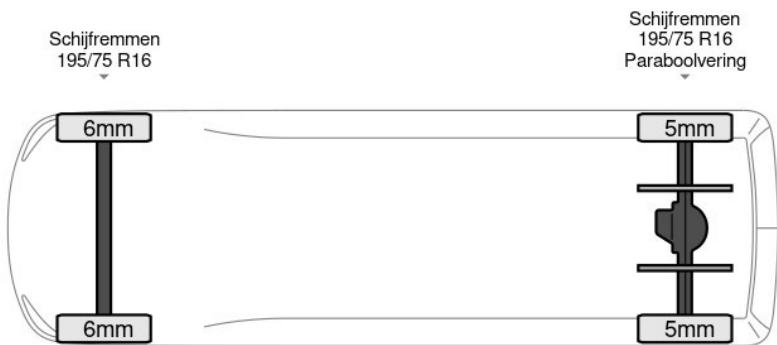

Iveco Daily

Iveco Daily 35C16 3.0Liter Laadklep Bakwagen Airco C... 4x2

Referentienummer: 70263896

excl. BTW

€28.700

transmissie
Handgeschakeld - 6
versnellingen

bouwjaar
3-2023

km.stand
51.226 km

BAS World

basworld.com

info@basworld.com

0413-754265

Mac. Arthurweg
Veghel

**Bekijk dit voertuig
online**

Scan de QR-code en bezichtig dit
voertuig en alle dealer
informatie online.

Beschrijving

AdBlue, Armleuning, Boordcomputer, Elektrische spiegelbediening, Koplampstype: halogen, Lendensteun, Multifunctioneel stuurwiel, USB, Achterdeur type: double_doors, Bouwjaar van de laadklep: 2022, Capaciteit van de opbouw: 18 m3, Deuropening breedte: 203, Deuropeningshoogte: 214, Luchtgeveerde stoel, Materiaal vloer. Iveco; Daily 35C16; 3.0Liter Laadklep Bakwagen Airco Cruise Koffer Meubelbak 18m3 Airco Cruise control; AdBlue-systeem; Cabine: Enkel; Achterwielaandrijving; Bandenmaat: 195/75...

Kenmerken

Bouwjaar	3-2023	Motorinhoud	2.998 cc
Km. stand	51.226 km	Vermogen	118 kW (158 pk)
Kenteken	2C4A4H	Deuren	0
Brandstof	Diesel	Kleur	Wit
Transmissie	Handgeschakeld - 6 versnellingen	Categorie	Bedrijfswagen

Opties en accessoires

Comfort

- ✓ Elektrische ramen
- ✓ Radio
- ✓ Stuurbechrachtiging
- ✓ Airco
- ✓ Radio
- ✓ Stuurbechrachtiging
- ✓ Airco
- ✓ Cruise control
- ✓ Stuurbechrachtiging
- ✓ Airco
- ✓ Cruise control

Veiligheidssystemen

- ✓ Centrale deurvergending

Waarom kiezen voor Bedrijfswagen.nl

Snel en eenvoudig de geschikte bedrijfswagen vinden

Persoonlijk advies

Ruim aanbod nieuw en gebruikte bedrijfswagens

Snel en vertrouwd in contact met de verkoper

Bedrijfswagen.nl

DE BEDRIJFSWAGENSITE VAN NEDERLAND

info@bedrijfswagen.nl

+31(0)85 - 087 0785