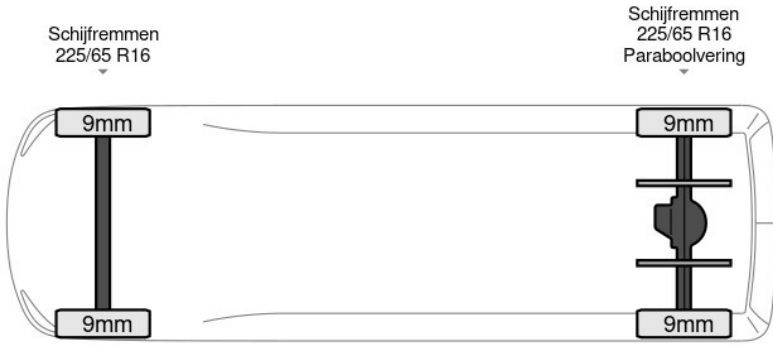

Iveco Daily

Iveco Daily 35S16 Nieuw Open laadbak Airco Cruise Pi... 4x2

Referentienummer: 70266953

excl. BTW

€32.900

transmissie
Handgeschakeld - 6
versnellingen

bouwjaar
11-2024

km.stand
26 km

Kenmerken

Bouwjaar	11-2024	Motorinhoud	2.287 cc
Km. stand	26 km	Vermogen	118 kW (158 pk)
Kenteken	7S801E	Deuren	0
Brandstof	Diesel	Kleur	Wit
Transmissie	Handgeschakeld - 6 versnellingen	Categorie	Bedrijfswagen