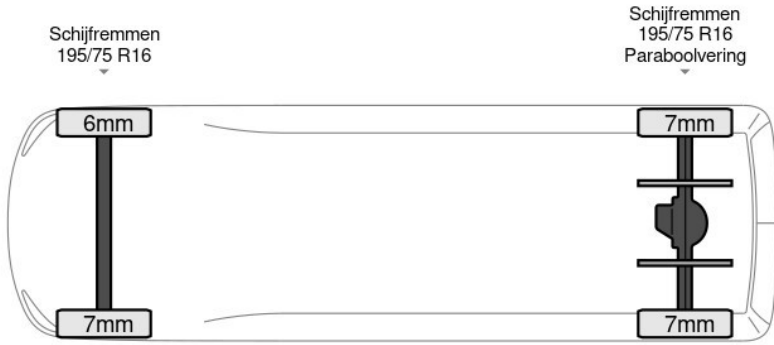

Iveco Daily

Iveco Daily 35C16 3.0Liter Laadklep Dubbellucht Airco... 4x2

Referentienummer: 70263007

excl. BTW
€29.150

transmissie
Handgeschakeld - 6
versnellingen

bouwjaar
1-2023

km.stand
34.348 km

BAS World

basworld.com

info@basworld.com

0413-754265

Mac. Arthurweg
Veghel

**Bekijk dit voertuig
online**

Scan de QR-code en bezichtig dit
voertuig en alle dealer
informatie online.

Beschrijving

AdBlue, Armleuning, Boordcomputer, Chassishoogte: 59, Elektrische spiegelbediening, Koplamp type: halogen, Multifunctioneel stuurwiel, USB, Achterdeur type: tailgate, Bindrails, Bouwjaar van de laadklep: 2022, Capaciteit van de opbouw: 19 m3, Deuropening breedte: 195, Deuropeningshoogte: 213, Luchtgeveerde stoel, Materiaal vloer, Spoiler. Iveco; Daily 35C16; 3.0Liter Laadklep Dubbellucht Airco Cruise Bakwagen Meubelbak Koffer 19m3 Airco Cruise control; AdBlue-systeem; Cabine: Enkel;...

Kenmerken

Bouwjaar	1-2023	Motorinhoud	2.998 cc
Km. stand	34.348 km	Vermogen	118 kW (158 pk)
Kenteken	204D3D	Deuren	0
Brandstof	Diesel	Kleur	Wit
Transmissie	Handgeschakeld - 6 versnellingen	Categorie	Bedrijfswagen