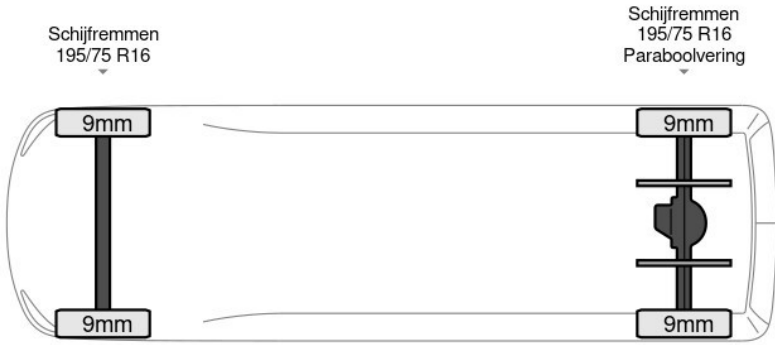

Iveco Daily

Iveco Daily 35C18 2025 MODEL Automaat 1000kg Laa... 4x2

Referentienummer: 70236146

excl. BTW

€64.950

transmissie
Automaat - Automaat

bouwjaar
10-2024

km.stand
49 km

BAS World

basworld.com

info@basworld.com

0413-754265

Mac. Arthurweg
Veghel

Bekijk dit voertuig online

Scan de QR-code en bezichtig dit voertuig en alle dealer informatie online.

Beschrijving

Aantal zijdeuren: 1, AdBlue, Armleuning, Boordcomputer, Elektrische spiegelbediening, Koplamptype: halogen, Lendensteun, Multifunctioneel stuurwiel, Navigatie systeem, Parkeersensoren achter, Regen sensor, Start / stop systeem, Touch screen, USB, Achterdeur type: tailgate, Bindrails, Bouwjaar van de laadklep: 2024, Capaciteit van de opbouw: 22 m3, Deuropening breedte: 203, Deuropeningshoogte: 222, Luchtgeveerde stoel, Materiaal vloer, Spoiler. Iveco; Daily 35C18; 2025 MODEL Automaat 1000kg...

Kenmerken

Bouwjaar	10-2024	Motorinhoud	2.998 cc
Km. stand	49 km	Vermogen	132 kW (177 pk)
Kenteken	6U6U1M	Deuren	0
Brandstof	Diesel	Kleur	Zilver
Transmissie	Automaat - Automaat	Categorie	Bedrijfswagen

Opties en accessoires

Comfort

- ✓ Elektrische ramen
- ✓ Radio
- ✓ Stuurbekrachtiging
- ✓ Airco
- ✓ Radio
- ✓ Stuurbekrachtiging
- ✓ Airco
- ✓ Cruise control
- ✓ Stuurbekrachtiging
- ✓ Airco
- ✓ Cruise control

Veiligheidssystemen

- ✓ Centrale deurvergrendeling

Waarom kiezen voor Bedrijfswagen.nl

- Snel en eenvoudig de geschikte bedrijfswagen vinden
- Persoonlijk advies

- Snel en vertrouwd in contact met de verkoper

Bedrijfswagen.nl
DE BEDRIJFSWAGENSITE VAN NEDERLAND

info@bedrijfswagen.nl
+31(0)85 - 087 0785