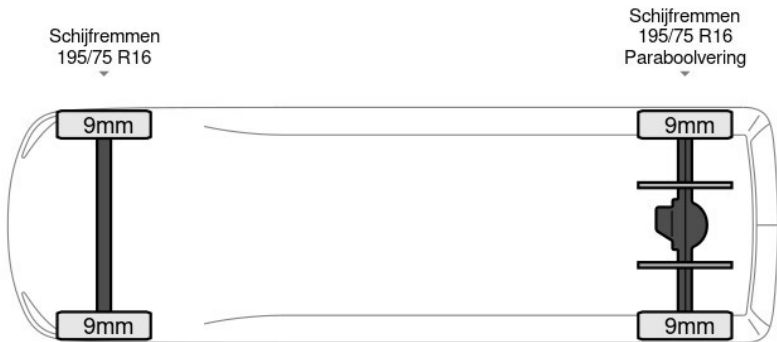

Iveco Daily

Iveco Daily 35C18 2025 MODEL 3.0L Automaat 1000kg... 4x2

Referentienummer: 70236145

excl. BTW

€64.950

transmissie
Automaat - Automaat

bouwjaar
10-2023

km.stand
37 km

BAS World

basworld.com

info@basworld.com

0413-754265

Mac. Arthurweg
Veghel

Bekijk dit voertuig online

Scan de QR-code en bezichtig dit voertuig en alle dealer informatie online.

Beschrijving

Aantal zijdeuren: 1, AdBlue, Armleuning, Boordcomputer, Chassishoogte: 59, Elektrische spiegelbediening, Koplampstype: halogen, Multifunctioneel stuurwiel, Navigatie systeem, Parkeersensoren achter, Regen sensor, Touch screen, USB, Achterdeur type: tailgate, Bindrails, Bouwjaar van de laadklep: 2024, Capaciteit van de opbouw: 21 m3, Deuropening breedte: 203, Deuropeningshoogte: 222, Lane departure warning, Luchtgeveerde stoel, Materiaal vloer, Spoiler. Iveco; Daily 35C18; 2025 MODEL 3.0L...

Kenmerken

Bouwjaar	10-2023	Motorinhoud	2.998 cc
Km. stand	37 km	Vermogen	132 kW (177 pk)
Kenteken	9G1V8W	Deuren	0
Brandstof	Diesel	Kleur	Zilver
Transmissie	Automaat - Automaat	Categorie	Bedrijfswagen

Opties en accessoires

Comfort

- ✓ Elektrische ramen
- ✓ Radio
- ✓ Stuurbekrachtiging
- ✓ Airco
- ✓ Radio
- ✓ Stuurbekrachtiging
- ✓ Airco
- ✓ Cruise control
- ✓ Stuurbekrachtiging
- ✓ Airco
- ✓ Cruise control

Veiligheidssystemen

- ✓ Centrale deurvergrendeling

Waarom kiezen voor Bedrijfswagen.nl

Snel en eenvoudig de geschikte bedrijfswagen vinden

Ruim aanbod nieuw en gebruikte bedrijfswagens

Persoonlijk advies

Snel en vertrouwd in contact met de verkoper

Bedrijfswagen.nl

DE BEDRIJFSWAGENSITE VAN NEDERLAND

info@bedrijfswagen.nl

+31(0)85 - 087 0785