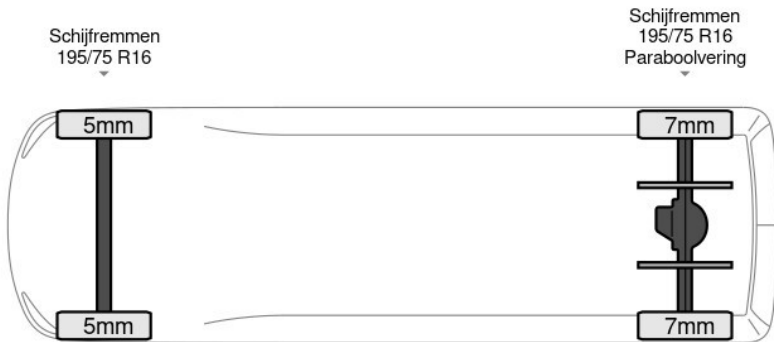

Iveco Daily

Iveco Daily 35C16 Automaat Laadklep Bakwagen Dub... 4x2

Referentienummer: 70263574

excl. BTW
€24.400

transmissie
Automaat - Automaat

bouwjaar
6-2021

km.stand
139.071 km

BAS World

basworld.com

info@basworld.com

0413-754265

Mac. Arthurweg
Veghel

Bekijk dit voertuig online

Scan de QR-code en bezichtig dit voertuig en alle dealer informatie online.

Beschrijving

AdBlue, Boordcomputer, Chassishoogte: 60, Elektrische spiegelbediening, Koplamp type: halogen, Multifunctioneel stuurwiel, Start / stop systeem, Touch screen, USB, Achterdeur type: tailgate, Bindrails, Bouwjaar van de laadklep: 2020, Capaciteit van de opbouw: 20 m3, Deuropening breedte: 194, Deuropeningshoogte: 228, Luchtgeveerde stoel, Materiaal: plywood, Materiaal vloer, Spoiler. Iveco; Daily 35C16; Automaat Laadklep Bakwagen Dubbellucht Airco Cruise Koffer Meubelbak 20m3 Airco Cruise...

Kenmerken

Bouwjaar	6-2021	Motorinhoud	2.287 cc
Km. stand	139.071 km	Vermogen	118 kW (158 pk)
Kenteken	600D3T	Deuren	0
Brandstof	Diesel	Kleur	Wit
Transmissie	Automaat - Automaat	Categorie	Bedrijfswagen

Opties en accessoires

Comfort

- ✓ Elektrische ramen
- ✓ Radio
- ✓ Stuurbekrachtiging
- ✓ Airco
- ✓ Radio
- ✓ Stuurbekrachtiging
- ✓ Airco
- ✓ Cruise control
- ✓ Stuurbekrachtiging
- ✓ Airco
- ✓ Cruise control

Waarom kiezen voor Bedrijfswagen.nl

Snel en eenvoudig de geschikte bedrijfswagen vinden

Persoonlijk advies

Ruim aanbod nieuw en gebruikte bedrijfswagens

Snel en vertrouwd in contact met de verkoper

Bedrijfswagen.nl
DE BEDRIJFSWAGENSITE VAN NEDERLAND

info@bedrijfswagen.nl
+31(0)85 - 087 0785