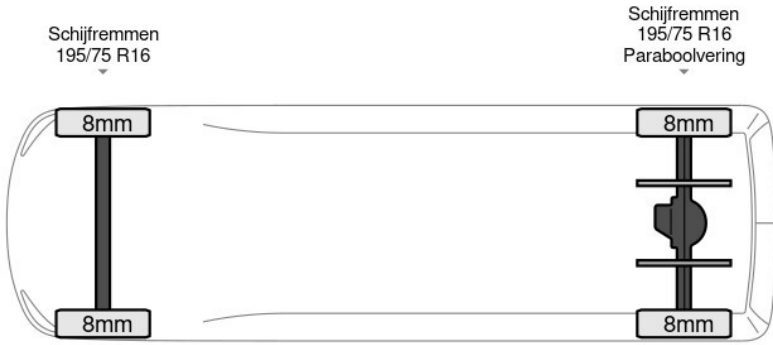

Iveco Daily

Iveco Daily 35C21 3.0L Automaat Laag dak L2H1 Uniek... 4x2

Referentienummer: 70249134

excl. BTW

€51.900

transmissie
Automaat - Automaat

bouwjaar
10-2024

km.stand
38 km

BAS World

basworld.com

info@basworld.com

0413-754265

Mac. Arthurweg
Veghel

Bekijk dit voertuig online

Scan de QR-code en bezichtig dit voertuig en alle dealer informatie online.

Beschrijving

Aantal zijdeuren: 1, Achteruitrijcamera, AdBlue, Boordcomputer, Elektrische spiegelbediening, Koplampstype: led, Multifunctioneel stuurwiel, Navigatie systeem, Parkeersensoren achter, Regen sensor, Start / stop systeem, Touch screen, USB, Achterdeur type: double_doors, Achteropstap, Afstand tussen wielkasten: 104, Capaciteit van de opbouw: 8 m3, Deuropening breedte: 153, Deuropeningshoogte: 142, Lane departure warning, Luchtgeveerde stoel, Sjorogen. Iveco; Daily 35C21; 3.0L Automaat Laag dak...

Kenmerken

Bouwjaar	10-2024	Motorinhoud	2.998 cc
Km. stand	38 km	Vermogen	154 kW (206 pk)
Kenteken	2U7R2F	Deuren	0
Brandstof	Diesel	Kleur	Blauw
Transmissie	Automaat - Automaat	Categorie	Bedrijfswagen

Opties en accessoires

Comfort

- ✓ Elektrische ramen
- ✓ Radio
- ✓ Stuurbekrachtiging
- ✓ Airco
- ✓ Radio
- ✓ Stuurbekrachtiging
- ✓ Airco
- ✓ Cruise control
- ✓ Stuurbekrachtiging
- ✓ Airco
- ✓ Cruise control

Veiligheidssystemen

- ✓ Centrale deurvergrendeling

Waarom kiezen voor Bedrijfswagen.nl

Snel en eenvoudig de geschikte bedrijfswagen vinden

Ruim aanbod nieuw en gebruikte bedrijfswagens

Persoonlijk advies

Snel en vertrouwd in contact met de verkoper

Bedrijfswagen.nl
DE BEDRIJFSWAGENSITE VAN NEDERLAND

info@bedrijfswagen.nl

+31(0)85 - 087 0785