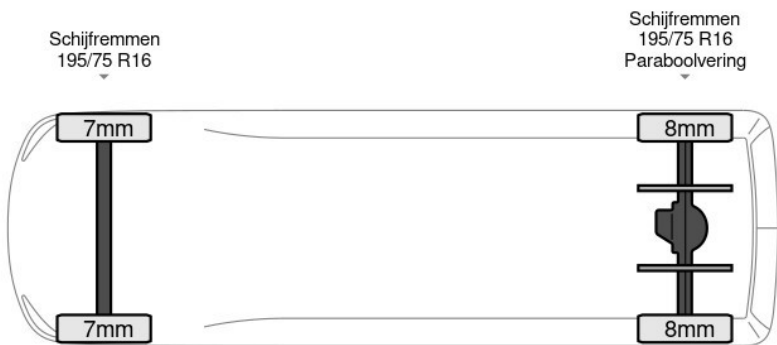

Iveco Daily

Iveco Daily 35C16 Automaat Laadklep Bakwagen Dub... 4x2

Referentienummer: 70263572

excl. BTW
€22.800

transmissie
Automaat - Automaat

bouwjaar
6-2021

km.stand
164.233 km

BAS World

basworld.com

info@basworld.com

0413-754265

Mac. Arthurweg
Veghel

Bekijk dit voertuig online

Scan de QR-code en bezichtig dit voertuig en alle dealer informatie online.

Beschrijving

AdBlue, Armleuning, Boordcomputer, Chassishoogte: 57, Elektrische spiegelbediening, Koplamp type: halogen, Lendensteun, Multifunctioneel stuurwiel, Start / stop systeem, Touch screen, USB, Achterdeur type: tailgate, Bouwjaar van de laadklep: 2020, Capaciteit van de opbouw: 20 m3, Deuropening breedte: 195, Deuropeningshoogte: 228, Luchtgeveerde stoel, Materiaal vloer, Spoiler. Iveco; Daily 35C16; Automaat Laadklep Bakwagen Dubbellucht Airco Cruise Koffer Meubelbak 20m3 Airco Cruise control;...

Kenmerken

Bouwjaar	6-2021	Motorinhoud	2.287 cc
Km. stand	164.233 km	Vermogen	118 kW (158 pk)
Kenteken	9A9N8G	Deuren	0
Brandstof	Diesel	Kleur	Wit
Transmissie	Automaat - Automaat	Categorie	Bedrijfswagen

Opties en accessoires

Comfort

- ✓ Elektrische ramen
- ✓ Radio
- ✓ Stuurbekrachtiging
- ✓ Airco
- ✓ Radio
- ✓ Stuurbekrachtiging
- ✓ Airco
- ✓ Cruise control
- ✓ Stuurbekrachtiging
- ✓ Airco
- ✓ Cruise control

Veiligheidssystemen

- ✓ Centrale deurvergrendeling

Waarom kiezen voor Bedrijfswagen.nl

Snel en eenvoudig de geschikte bedrijfswagen vinden

Ruim aanbod nieuw en gebruikte bedrijfswagens

Persoonlijk advies

Snel en vertrouwd in contact met de verkoper

Bedrijfswagen.nl

DE BEDRIJFSWAGENSITE VAN NEDERLAND

info@bedrijfswagen.nl

+31(0)85 - 087 0785