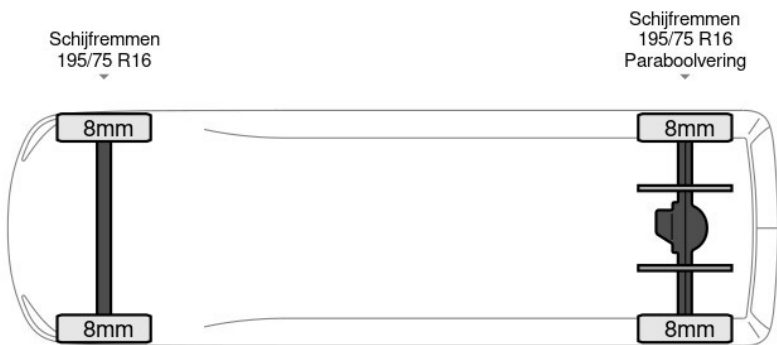

Iveco Daily

Iveco Daily 35C21 3.0L Automaat Laag dak L2H1 Uniek... 4x2

Referentienummer: 70249133

excl. BTW
€51.900

transmissie
Automaat - Automaat

bouwjaar
11-2024

km.stand
10 km

BAS World

basworld.com

info@basworld.com

0413-754265

Mac. Arthuurweg
Veghel

Bekijk dit voertuig online

Scan de QR-code en bezichtig dit voertuig en alle dealer informatie online.

Beschrijving

Aantal zijdeuren: 1, Achteruitrijcamera, AdBlue, Boordcomputer, Elektrische spiegelbediening, Koplamp type: led, Multifunctioneel stuurwiel, Navigatie systeem, Parkeersensoren achter, Regen sensor, Start / stop systeem, Touch screen, USB, Achterdeur type: double_doors, Achteropstap, Afstand tussen wielkasten: 104, Capaciteit van de opbouw: 8 m3, Deuropening breedte: 153, Deuropeningshoogte: 142, Lane departure warning, Luchtgeveerde stoel, Sjorogen. Iveco; Daily 35C21; 3.0L Automaat Laag dak...

Kenmerken

Bouwjaar	11-2024	Motorinhoud	2.998 cc
Km. stand	10 km	Vermogen	154 kW (206 pk)
Kenteken	3T2K5A	Deuren	0
Brandstof	Diesel	Kleur	Rood
Transmissie	Automaat - Automaat	Categorie	Bedrijfswagen

Opties en accessoires

Comfort

- ✓ Elektrische ramen
- ✓ Radio
- ✓ Stuurbekrachtiging
- ✓ Airco
- ✓ Radio
- ✓ Stuurbekrachtiging
- ✓ Airco
- ✓ Cruise control
- ✓ Stuurbekrachtiging
- ✓ Airco
- ✓ Cruise control

Veiligheidssystemen

- ✓ Centrale deurvergrendeling

Waarom kiezen voor Bedrijfswagen.nl

Snel en eenvoudig de geschikte bedrijfswagen vinden

Ruim aanbod nieuw en gebruikte bedrijfswagens

Persoonlijk advies

Snel en vertrouwd in contact met de verkoper

Bedrijfswagen.nl

DE BEDRIJFSWAGENSITE VAN NEDERLAND

info@bedrijfswagen.nl

+31(0)85 - 087 0785