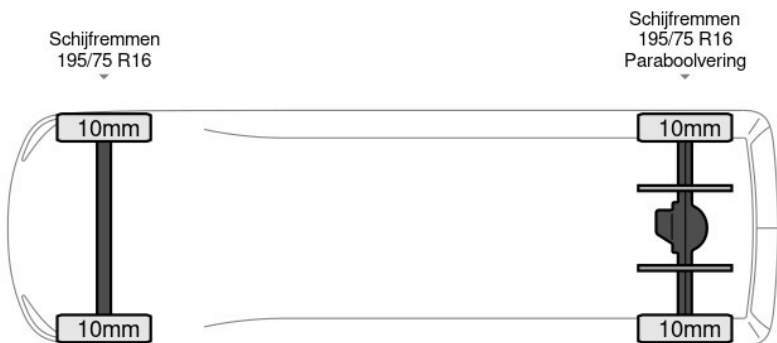

Iveco Daily

Iveco Daily 35C18 2025 MODEL Automaat 1000kg Laa... 4x2

Referentienummer: 70243195

excl. BTW

€64.950

transmissie
Automaat - Automaat

bouwjaar
10-2022

km.stand
31 km

BAS World

basworld.com

info@basworld.com

0413-754265

Mac. Arthurweg
Veghel

Bekijk dit voertuig online

Scan de QR-code en bezichtig dit voertuig en alle dealer informatie online.

Beschrijving

Aantal zijdeuren: 1, AdBlue, Armleuning, Boordcomputer, Chassishoogte: 59, Elektrische spiegelbediening, Koplampstype: halogen, Multifunctioneel stuurwiel, Navigatie systeem, Parkeersensoren achter, Regen sensor, Touch screen, USB, Achterdeur type: tailgate, Bindrails, Bouwjaar opbouw: new, Bouwjaar van de laadklep: new, Capaciteit van de opbouw: 21 m3, Deuropening breedte: 203, Deuropeningshoogte: 222, Luchtgeveerde stoel, Materiaal: plywood, Materiaal vloer, Spoiler. Iveco; Daily 35C18; 2025...

Kenmerken

Bouwjaar	10-2022	Motorinhoud	2.998 cc
Km. stand	31 km	Vermogen	132 kW (177 pk)
Kenteken	8H6D8K	Deuren	0
Brandstof	Diesel	Kleur	Zilver metallic
Transmissie	Automaat - Automaat	Categorie	Bedrijfswagen

Opties en accessoires

Comfort

- ✓ Elektrische ramen
- ✓ Radio
- ✓ Stuurbekrachtiging
- ✓ Airco
- ✓ Radio
- ✓ Stuurbekrachtiging
- ✓ Airco
- ✓ Cruise control
- ✓ Stuurbekrachtiging
- ✓ Airco
- ✓ Cruise control

Veiligheidssystemen

- ✓ Centrale deurvergrendeling

Waarom kiezen voor Bedrijfswagen.nl

Snel en eenvoudig de geschikte bedrijfswagen vinden

Ruim aanbod nieuw en gebruikte bedrijfswagens

Persoonlijk advies

Snel en vertrouwd in contact met de verkoper

Bedrijfswagen.nl

DE BEDRIJFSWAGENSITE VAN NEDERLAND

info@bedrijfswagen.nl

+31(0)85 - 087 0785