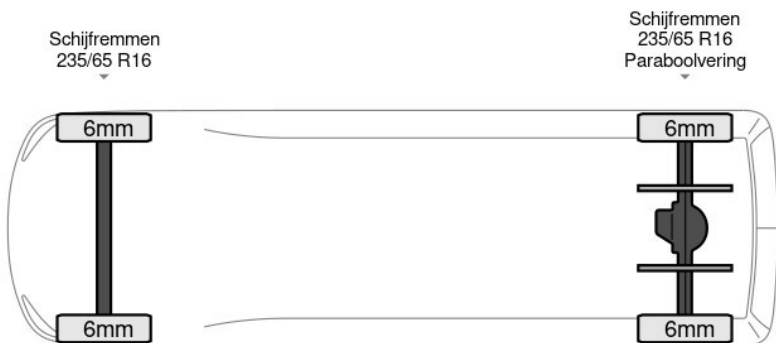

Iveco Daily

Iveco Daily 35S16 Automaat Dubbel Cabine L2H1 Airco... 4x2

Referentienummer: 70262308

excl. BTW

€17.900

transmissie
Automaat - Automaat

bouwjaar
4-2018

km.stand
186.950 km

BAS World

basworld.com

info@basworld.com

0413-754265

Mac. Arthurweg
Veghel

Bekijk dit voertuig online

Scan de QR-code en bezichtig dit voertuig en alle dealer informatie online.

Beschrijving

Aantal zijdeuren: 1, Armleuning, Boordcomputer, Elektrische spiegelbediening, Koplamp type: halogen, Lendensteun, Multifunctioneel stuurwiel, USB, Achterdeur type: double_doors, Achteropstap, Afstand tussen wielkasten: 123, Capaciteit van de opbouw: 5 m3, Deuropening breedte: 148, Deuropeningshoogte: 141, Materiaal vloer, Sjorogen. Iveco; Daily 35S16; Automaat Dubbel Cabine L2H1 Airco Cruise 3500kg trekhaak Laag dak Doka Mixto 5m3 Airco Dubbel cabine Trekhaak Cruise control; 8 versn.,...

Kenmerken

Bouwjaar	4-2018	Motorinhoud	2.287 cc
Km. stand	186.950 km	Vermogen	118 kW (158 pk)
Kenteken	V-050-NP	Deuren	0
Brandstof	Diesel	Kleur	Wit
Transmissie	Automaat - Automaat	Categorie	Bedrijfswagen

Opties en accessoires

Comfort

- ✓ Elektrische ramen
- ✓ Radio
- ✓ Stuurbekrachtiging
- ✓ Airco
- ✓ Radio
- ✓ Stuurbekrachtiging
- ✓ Airco
- ✓ Cruise control
- ✓ Stuurbekrachtiging
- ✓ Airco
- ✓ Cruise control

Veiligheidssystemen

- ✓ Centrale deurvergrendeling

Waarom kiezen voor Bedrijfswagen.nl

Snel en eenvoudig de geschikte bedrijfswagen vinden

Ruim aanbod nieuw en gebruikte bedrijfswagens

Persoonlijk advies

Snel en vertrouwd in contact met de verkoper

Bedrijfswagen.nl

DE BEDRIJFSWAGENSITE VAN NEDERLAND

info@bedrijfswagen.nl

+31(0)85 - 087 0785