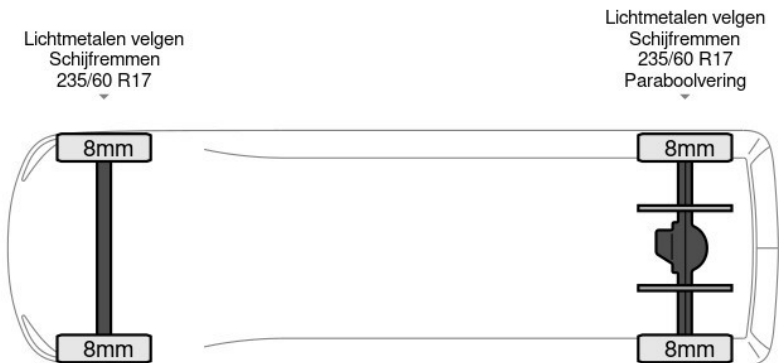

Mercedes-Benz Sprinter

Mercedes Sprinter 319 CDI Automaat L2H2 2025model... 4x2

Referentienummer: 70243609

excl. BTW
€55.850

transmissie
Automaat - Automaat

bouwjaar
11-2024

km.stand
11 km

BAS World

basworld.com

info@basworld.com

0413-754265

Mac. Arthurweg
Veghel

Bekijk dit voertuig online

Scan de QR-code en bezichtig dit voertuig en alle dealer informatie online.

Beschrijving

Aantal zijdeuren: 1, Achteruitrijcamera, AdBlue, Armleuning, Boordcomputer, Elektrische spiegelbediening, Koplamp type: led, Lendensteun, Leren stuur, Merk reserveband, Multifunctioneel stuurwiel, Navigatie systeem, Parkeersensoren achter, Parkeersensoren voor, Regen sensor, Reserveband, Start / stop systeem, Touch screen, USB, Verwarmde stoelen, Achterdeur type: double_doors, Achteropstap, Afstand tussen wielkasten: 135, Capaciteit van de opbouw: 10 m3, Deuropening breedte: 150,...

Kenmerken

Bouwjaar	11-2024	Motorinhoud	1.950 cc
Km. stand	11 km	Vermogen	140 kW (187 pk)
Kenteken	4Q3G4E	Deuren	0
Brandstof	Diesel	Kleur	Zwart metallic
Transmissie	Automaat - Automaat	Categorie	Bedrijfswagen

Opties en accessoires

Comfort

- ✓ Elektrische ramen
- ✓ Radio
- ✓ Stuurbekrachtiging
- ✓ Airco
- ✓ Radio
- ✓ Stuurbekrachtiging
- ✓ Airco
- ✓ Cruise control
- ✓ Stuurbekrachtiging
- ✓ Airco
- ✓ Cruise control

Veiligheidssystemen

- ✓ Centrale deurvergrendeling
- ✓ Getint glas
- ✓ Getint glas

Waarom kiezen voor Bedrijfswagen.nl

Snel en eenvoudig de geschikte bedrijfswagen vinden

Persoonlijk advies

Ruim aanbod nieuw en gebruikte bedrijfswagens

Snel en vertrouwd in contact met de verkoper

Bedrijfswagen.nl

DE BEDRIJFSWAGENSITE VAN NEDERLAND

info@bedrijfswagen.nl

+31(0)85 - 087 0785