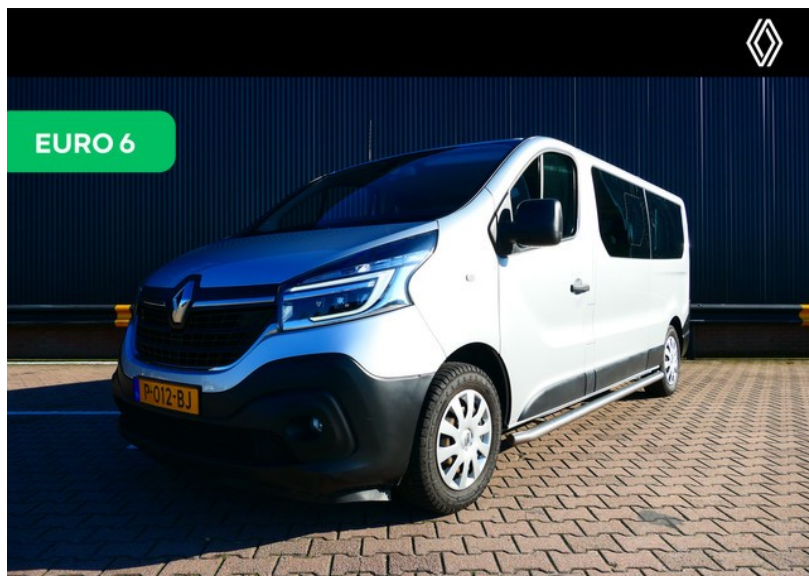

# Renault Trafic

excl. BTW  
**€42.295**

transmissie  
Automaat - Automaat

bouwjaar  
12-2020

km.stand  
76.670 km

**Munsterhuis  
Renault Rijssen**

[munsterhuis.nl](https://munsterhuis.nl)

[site@munsterhuis.nl](mailto:site@munsterhuis.nl)

## Kenmerken

Bouwjaar	<b>12-2020</b>	Motorinhoud	<b>1.997 cc</b>
Km. stand	<b>76.670 km</b>	Vermogen	<b>107 kW (143 pk)</b>
Kenteken	<b>P-012-BJ</b>	Deuren	<b>5</b>
Brandstof	<b>Diesel</b>	Kleur	<b>Licht grijs metallic</b>
Transmissie	<b>Automaat - Automaat</b>	Categorie	<b>Bedrijfswagen</b>