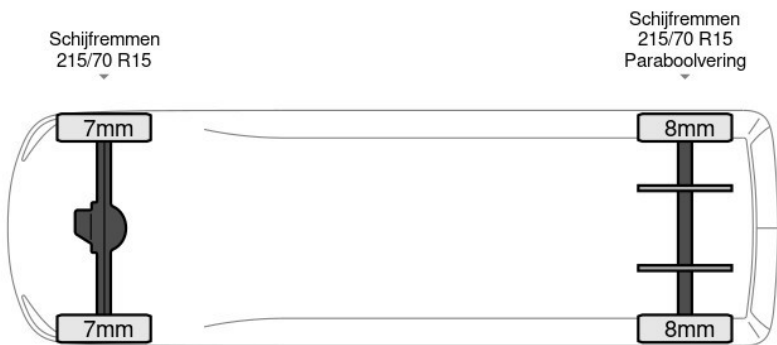

# Peugeot Boxer

Peugeot Boxer 140PK Open Laadbak Trekhaak Airco C... 4x2

Referentienummer: 70262329

excl. BTW

**€21.900**

transmissie  
Handgeschakeld - 6  
versnellingen

bouwjaar  
4-2023

km.stand  
3.725 km

## Beschrijving

AdBlue, Armleuning, Boordcomputer, Chassishoogte: 64, Elektrische spiegelbediening, Koplampstype: halogen, Lendensteun, Merk reserveband, Multifunctioneel stuurwiel, Reserveband, Start / stop systeem, USB, Capaciteit van de opbouw: 2 m3, Materiaal: aluminum, Materiaal vloer, Sjorogen. Peugeot; Boxer 140PK; Open Laadbak Trekhaak Airco Cruise Pickup Pritsche 2m3 Airco Trekhaak Cruise control; AdBlue-systeem; Constructie: 2024-01-01; Cabine: Enkel; Voorwielaandrijving; Bandenmaat: 215/70 R15;...