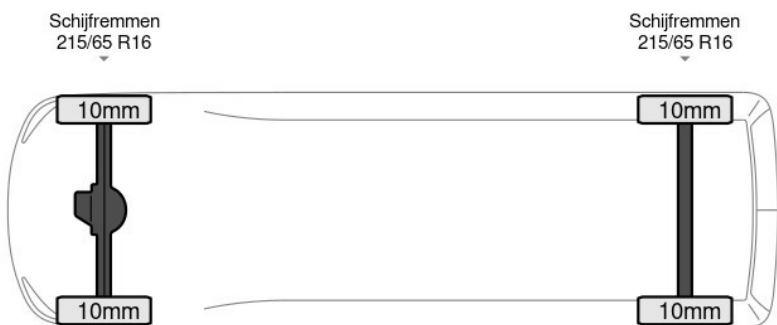

Renault Trafic

Renault Trafic 170pk L1H1 Imperiaal Navi Cruise Park... 4x2

Referentienummer: 70261523

excl. BTW

€20.950

transmissie
Handgeschakeld - 6
versnellingen

bouwjaar
10-2024

km.stand
9 km

BAS World

basworld.com

info@basworld.com

0413-754265

Mac. Arthurweg
Veghel

**Bekijk dit voertuig
online**

Scan de QR-code en bezichtig dit
voertuig en alle dealer
informatie online.

Beschrijving

Aantal zijdeuren: 1, AdBlue, Armleuning, Boordcomputer, Elektrische spiegelbediening, Koplamp type: led, Merk reserveband, Multifunctioneel stuurwiel, Navigatie systeem, Parkeersensoren achter, Regen sensor, Reserveband, Start / stop systeem, Touch screen, USB, Achterdeur type: double_doors, Afstand tussen wielkasten: 126, Capaciteit van de opbouw: 5 m3, Deuropening breedte: 139, Deuropeningshoogte: 131, Imperiaal, Sjorogen. Renault; Trafic 170pk; L1H1 Imperiaal Navi Cruise Parkeersensoren LED...

Kenmerken

Bouwjaar	10-2024	Motorinhoud	1.997 cc
Km. stand	9 km	Vermogen	125 kW (167 pk)
Kenteken	0H2G9V	Deuren	0
Brandstof	Diesel	Kleur	Wit
Transmissie	Handgeschakeld - 6 versnellingen	Categorie	Bedrijfswagen

Opties en accessoires

Comfort

- ✓ Elektrische ramen
- ✓ Radio
- ✓ Stuurbechrachting
- ✓ Cruise control
- ✓ Radio
- ✓ Stuurbechrachting
- ✓ Cruise control

Veiligheidssystemen

- ✓ Centrale deurvergending

Waarom kiezen voor Bedrijfswagen.nl

- Snel en eenvoudig de geschikte bedrijfswagen vinden
- Persoonlijk advies

- Snel en vertrouwd in contact met de verkoper

Bedrijfswagen.nl
DE BEDRIJFSWAGENSITE VAN NEDERLAND

info@bedrijfswagen.nl
+31(0)85 - 087 0785