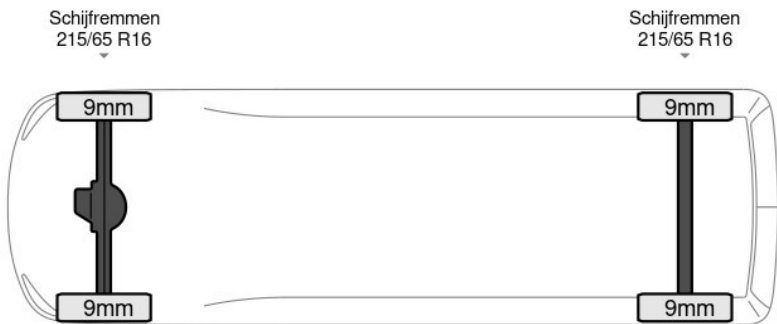

Renault Trafic

Renault Trafic 170pk Automaat L1H1 Navigatie LED Cr... 4x2

Referentienummer: 70261533

excl. BTW

€24.700

transmissie
Automaat - Automaat

bouwjaar
10-2024

km.stand
7 km

BAS World

basworld.com

info@basworld.com

0413-754265

Mac. Arthurweg
Veghel

**Bekijk dit voertuig
online**

Scan de QR-code en bezichtig dit
voertuig en alle dealer
informatie online.

Beschrijving

Aantal zijdeuren: 1, AdBlue, Armleuning, Boordcomputer, Elektrische spiegelbediening, Koplamp type: led, Merk reserveband, Multifunctioneel stuurwiel, Navigatie systeem, Reserveband, Start / stop systeem, Touch screen, USB, Achterdeur type: double_doors, Afstand tussen wielkasten: 126, Capaciteit van de opbouw: 5 m3, Deuropening breedte: 139, Deuropeningshoogte: 130, Sjorogen. Renault; Trafic 170pk; Automaat L1H1 Navigatie LED Cruise 5m3 Cruise control; AdBlue-systeem; Constructie: 2024-01-01;...

Kenmerken

Bouwjaar	10-2024	Motorinhoud	1.997 cc
Km. stand	7 km	Vermogen	125 kW (167 pk)
Kenteken	8S2P2A	Deuren	0
Brandstof	Diesel	Kleur	Wit
Transmissie	Automaat - Automaat	Categorie	Bedrijfswagen

Opties en accessoires

Comfort

- ✓ Elektrische ramen
- ✓ Radio
- ✓ Stuurbekrachtiging
- ✓ Cruise control
- ✓ Radio
- ✓ Stuurbekrachtiging
- ✓ Cruise control

Veiligheidssystemen

- ✓ Centrale deurvergrendeling

Waarom kiezen voor Bedrijfswagen.nl

Snel en eenvoudig de geschikte bedrijfswagen vinden

Ruim aanbod nieuw en gebruikte bedrijfswagens

Persoonlijk advies

Snel en vertrouwd in contact met de verkoper

Bedrijfswagen.nl

DE BEDRIJFSWAGENSITE VAN NEDERLAND

info@bedrijfswagen.nl

+31(0)85 - 087 0785