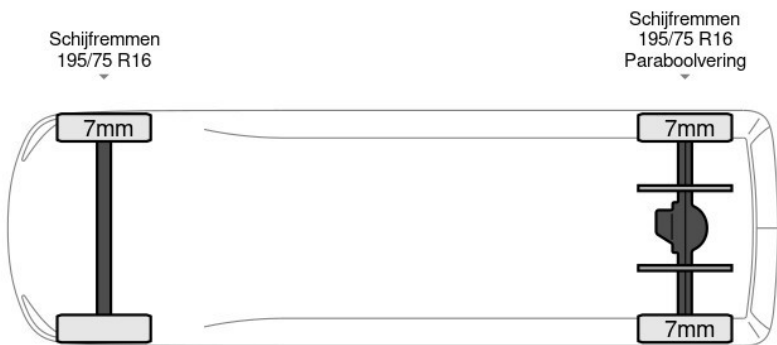

Iveco Daily

Iveco Daily 35C14 Kipper Dubbel Cabine 3500kg trekh... 4x2

Referentienummer: 70258427

excl. BTW
€19.900

transmissie
Handgeschakeld - 6
versnellingen

bouwjaar
5-2017

km.stand
77.777 km

BAS World

basworld.com

info@basworld.com

0413-754265

Mac. Arthurweg
Veghel

**Bekijk dit voertuig
online**

Scan de QR-code en bezichtig dit
voertuig en alle dealer
informatie online.

Beschrijving

ArMLEuning, Boordcomputer, Chassishoogte: 64, Elektrische spiegelbediening, Kiepinrichting, Koplampstype: halogen, Multifunctioneel stuurwiel, USB, Luchtgeveerde stoel, Materiaal: steel, Materiaal vloer. Iveco; Daily 35C14; Kipper Dubbel Cabine 3500kg trekhaak Airco Cruise Tipper Benne Kipper Airco Dubbel cabine Trekhaak Cruise control; Cabine: Dubbel; Achterwielaandrijving; Bandenmaat: 195/75 R16; Remmen: schijfremmen; Vooras: Bandenprofiel rechts: 7 mm; Achteras: Bandenprofiel links: 7 mm;...

Kenmerken

Bouwjaar	5-2017	Motorinhoud	2.287 cc
Km. stand	77.777 km	Vermogen	103 kW (138 pk)
Kenteken	7U3S8V	Deuren	0
Brandstof	Diesel	Kleur	Wit
Transmissie	Handgeschakeld - 6 versnellingen	Categorie	Bedrijfswagen