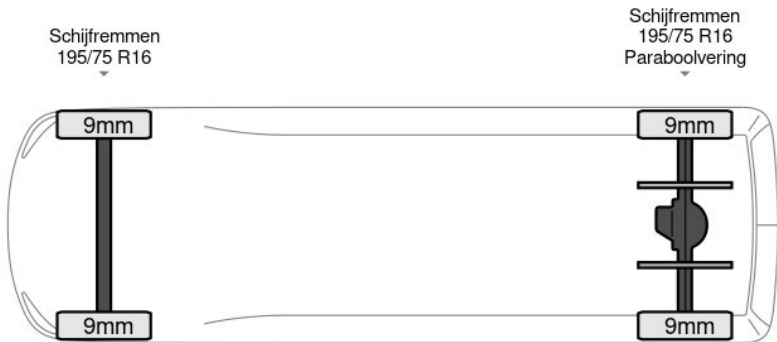

Iveco Daily

Iveco Daily 35C21 3.0L Automaat Dubbellucht L2H2 L... 4x2

Referentienummer: 70242124

excl. BTW
€48.900

transmissie
Automaat - Automaat

bouwjaar
10-2024

km.stand
204 km

BAS World

basworld.com

info@basworld.com

0413-754265

Mac. Arthurweg
Veghel

Bekijk dit voertuig online

Scan de QR-code en bezichtig dit voertuig en alle dealer informatie online.

Beschrijving

Aantal zijdeuren: 1, Achteruitrijcamera, AdBlue, Armluning, Boordcomputer, Elektrische spiegelbediening, Koplamp type: led, Leren stuur, Multifunctioneel stuurwiel, Navigatie systeem, Parkeersensoren achter, Regen sensor, Touch screen, USB, Achterdeur type: double_doors, Achteropstap, Afstand tussen wielkasten: 104, Capaciteit van de opbouw: 12 m3, Deuropening breedte: 153, Deuropeningshoogte: 178, Luchtgeveerde stoel, Materiaal vloer, Sjorogen. Iveco; Daily 35C21; 3.0L Automaat Dubbellucht...

Kenmerken

Bouwjaar	10-2024	Motorinhoud	2.998 cc
Km. stand	204 km	Vermogen	154 kW (206 pk)
Kenteken	0D0S8G	Deuren	0
Brandstof	Diesel	Kleur	Wit
Transmissie	Automaat - Automaat	Categorie	Bedrijfswagen

Opties en accessoires

Comfort

- ✓ Elektrische ramen
- ✓ Radio
- ✓ Stuurbekrachtiging
- ✓ Airco
- ✓ Radio
- ✓ Stuurbekrachtiging
- ✓ Airco
- ✓ Cruise control
- ✓ Stuurbekrachtiging
- ✓ Airco
- ✓ Cruise control

Veiligheidssystemen

- ✓ Centrale deurvergrendeling

Waarom kiezen voor Bedrijfswagen.nl

Snel en eenvoudig de geschikte bedrijfswagen vinden

Ruim aanbod nieuw en gebruikte bedrijfswagens

Persoonlijk advies

Snel en vertrouwd in contact met de verkoper

Bedrijfswagen.nl

DE BEDRIJFSWAGENSITE VAN NEDERLAND

info@bedrijfswagen.nl

+31(0)85 - 087 0785